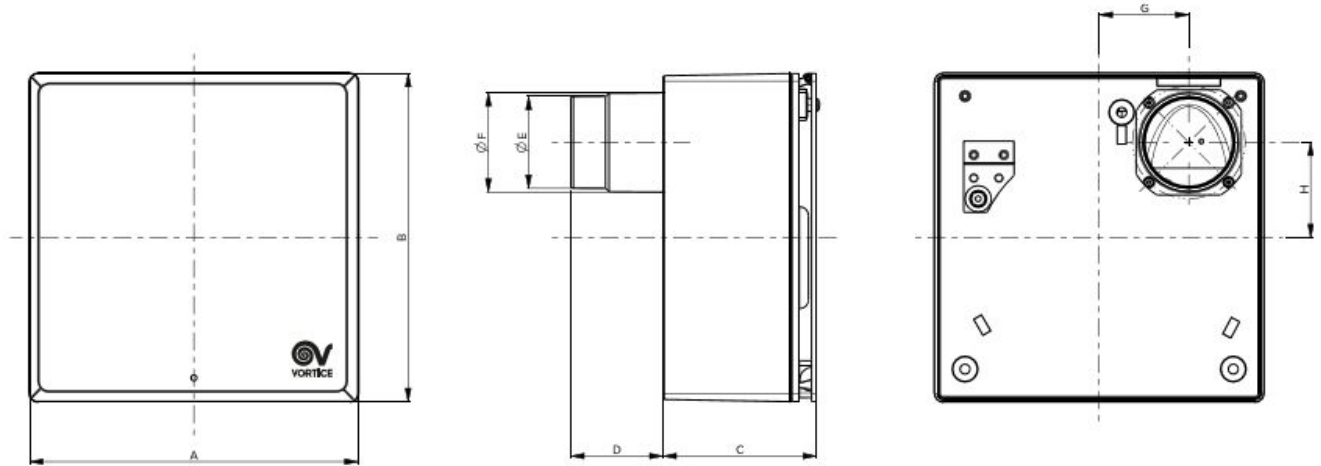

Abmessungen / Dimensions / Dimensioni

Quadro EVO

Aufputz / sur mur / sul muro

MODELS	A	B	C	D	Ø E	Ø F	G	H
Surface mounted version	262	262	123,5	81	73	79	71,5	76

Masse / Dimensions / Dimensioni, mm

Unterputz / pour encastré / per incastro

MODELS	A	B	C	D	Ø E	Ø F	G	H
Recessed version	262	262	115,5	80	73	79	71,5	90

Masse / Dimensions / Dimensioni, mm