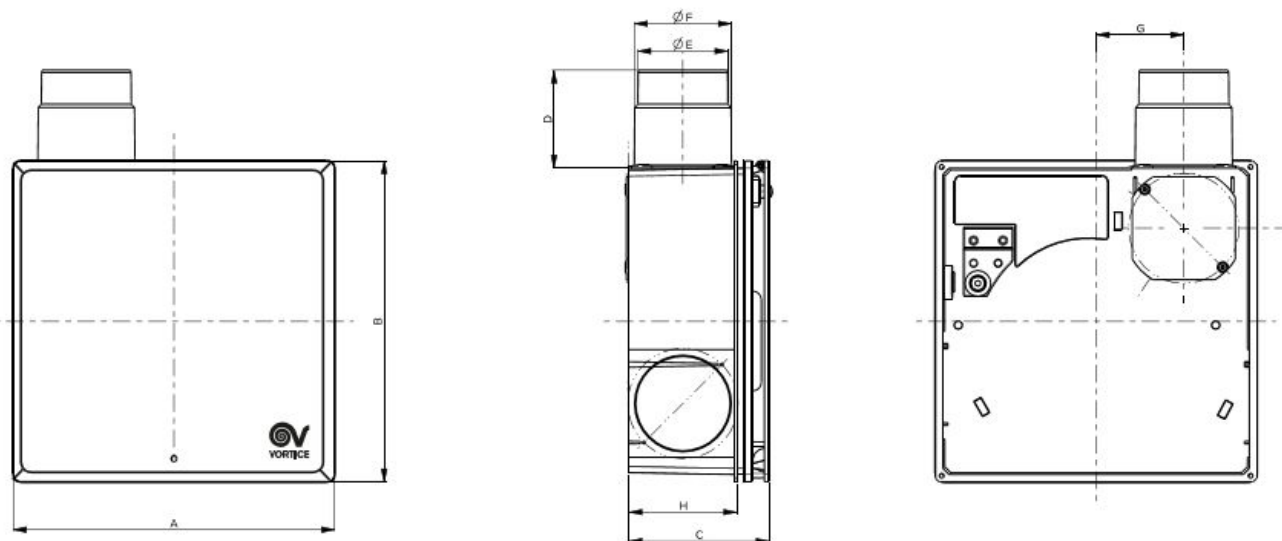

Abmessungen / Dimensions / Dimensioni

Quadro EVO

Aufputz / sur mur / sul muro

MODELS	A	B	C	D	Ø E	Ø F	G	H
Surface mounted version	262	262	123,5	81	73	79	71,5	76

Masse / Dimensions / Dimensioni, mm

Unterputz / pour encastré / per incastro

MODELS	A	B	C	D	Ø E	Ø F	G	H
Recessed version	262	262	115,5	80	73	79	71,5	90

Masse / Dimensions / Dimensioni, mm