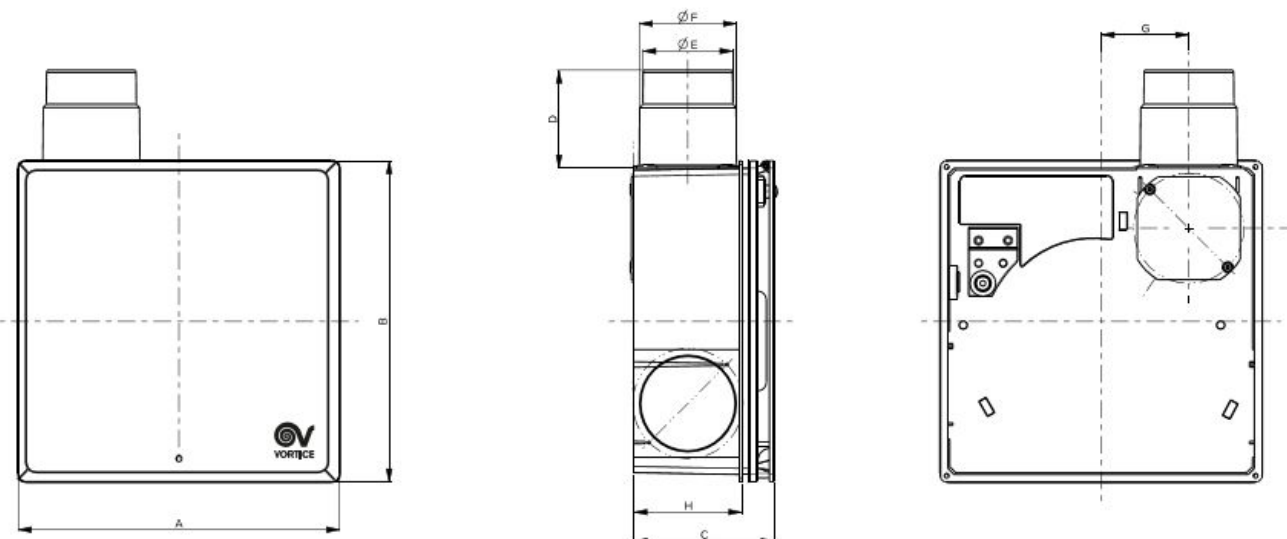

Abmessungen / Dimensions / Dimensioni

Quadro EVO

Aufputz / sur mur / sul muro

MODELS	A	B	C	D	Ø E	Ø F	G	H
Surface mounted version	262	262	123,5	81	73	79	71,5	76

Masse / Dimensions / Dimensioni, mm

Unterputz / pour encastré / per incastro

MODELS	A	B	C	D	Ø E	Ø F	G	H
Recessed version	262	262	115,5	80	73	79	71,5	90

Masse / Dimensions / Dimensioni, mm