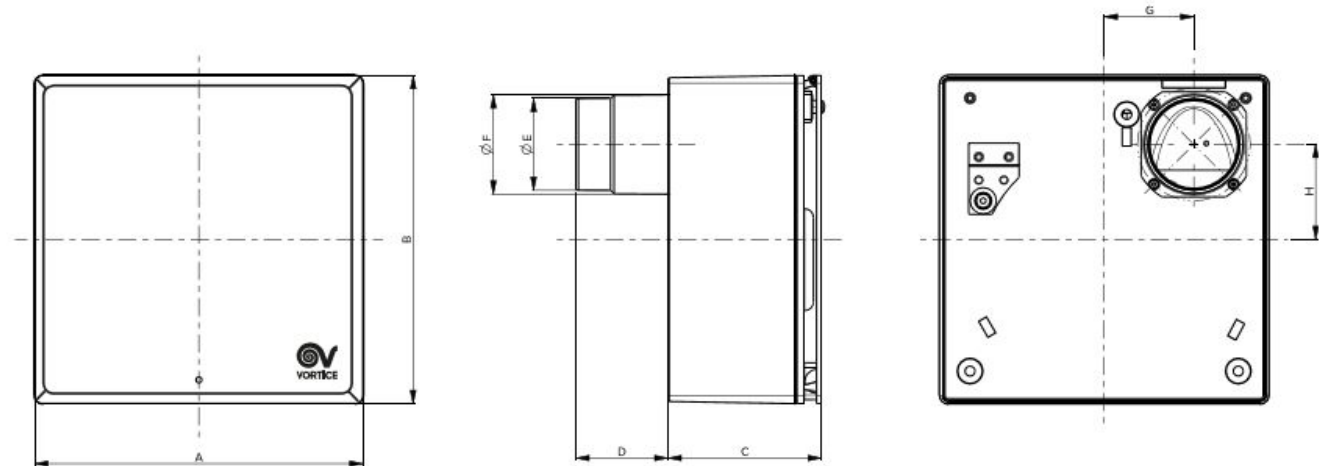

Abmessungen / Dimensions / Dimensioni

Quadro EVO

Aufputz / sur mur / sul muro

MODELS	A	B	C	D	Ø E	Ø F	G	H
Surface mounted version	262	262	123,5	81	73	79	71,5	76

Masse / Dimensions / Dimensioni, mm

Unterputz / pour encastré / per incastro

MODELS	A	B	C	D	Ø E	Ø F	G	H
Recessed version	262	262	115,5	80	73	79	71,5	90

Masse / Dimensions / Dimensioni, mm