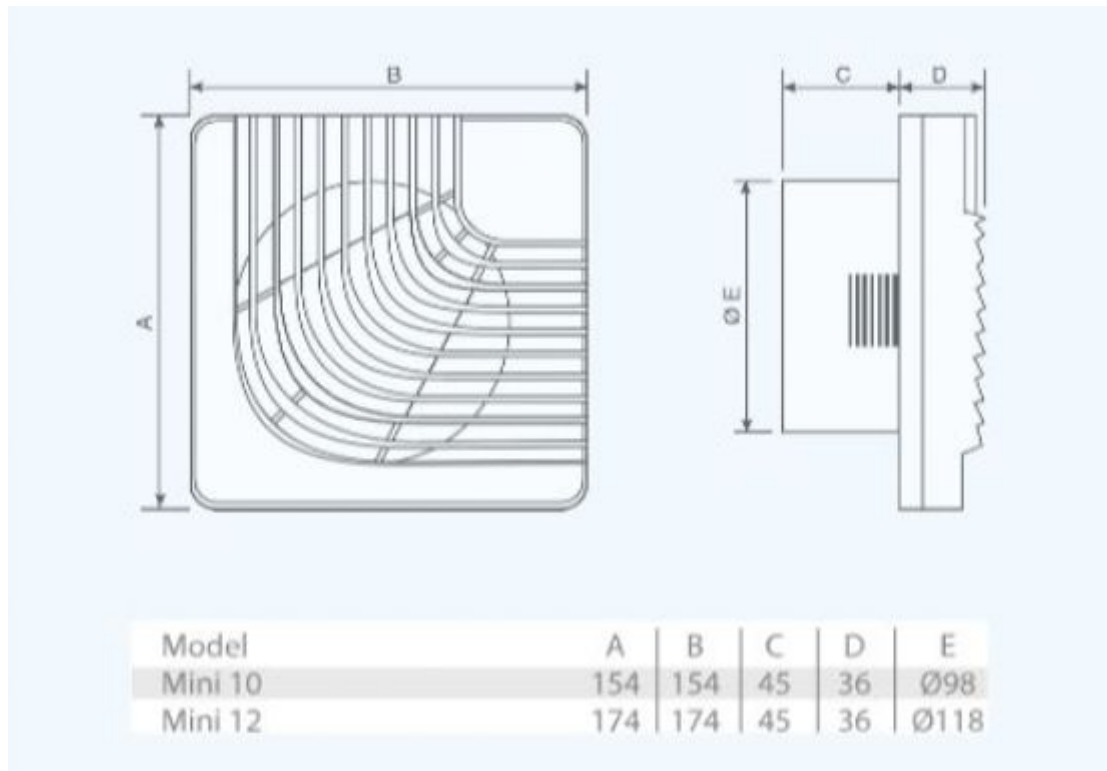

Abmessungen / Dimensions / Dimensioni (mm)

Mini 12

WALL
MOUNTING

CEILING
MOUNTING