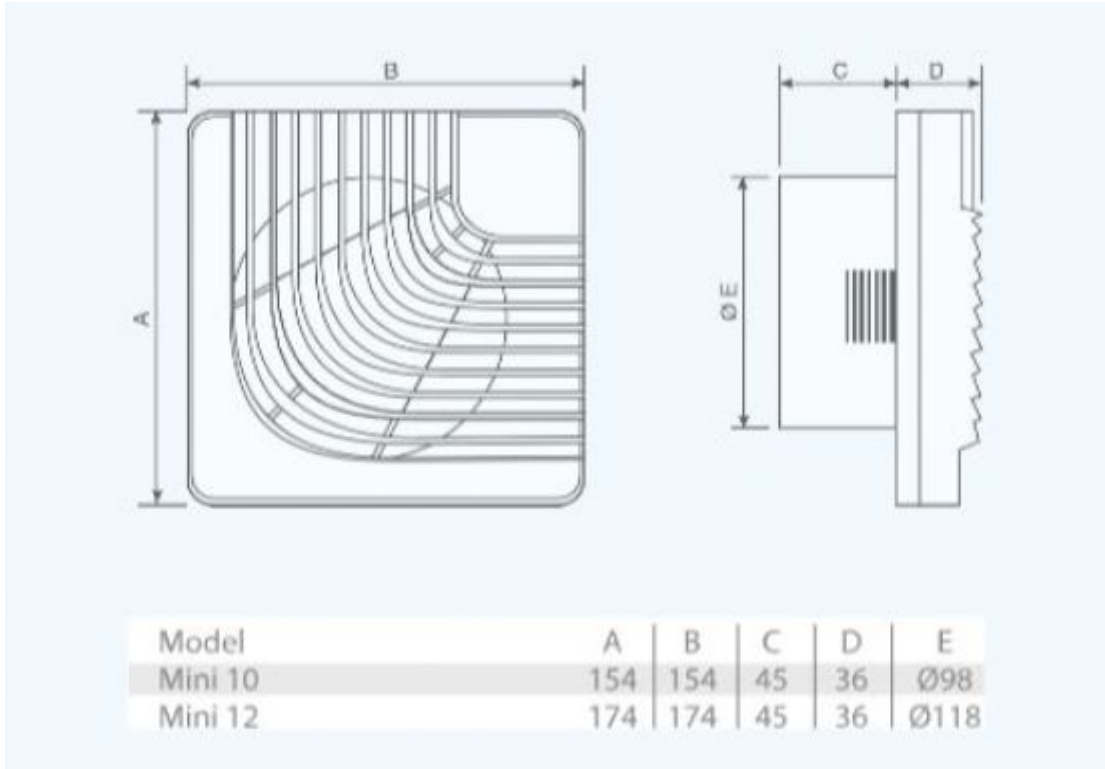

Abmessungen / Dimensions / Dimensioni (mm)

Mini 12

WALL
MOUNTING

CEILING
MOUNTING