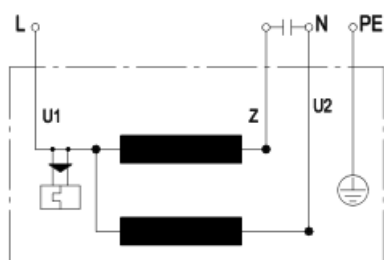

Anschlusschema / Schéma de raccordement / Schema di allacciamento

Radialventilator R4E180-AS11-09

| | | | | | |
|----|-------------|---|-------|----|---------|
| U1 | blau | Z | braun | U2 | schwarz |
| PE | grün / gelb | | | | |