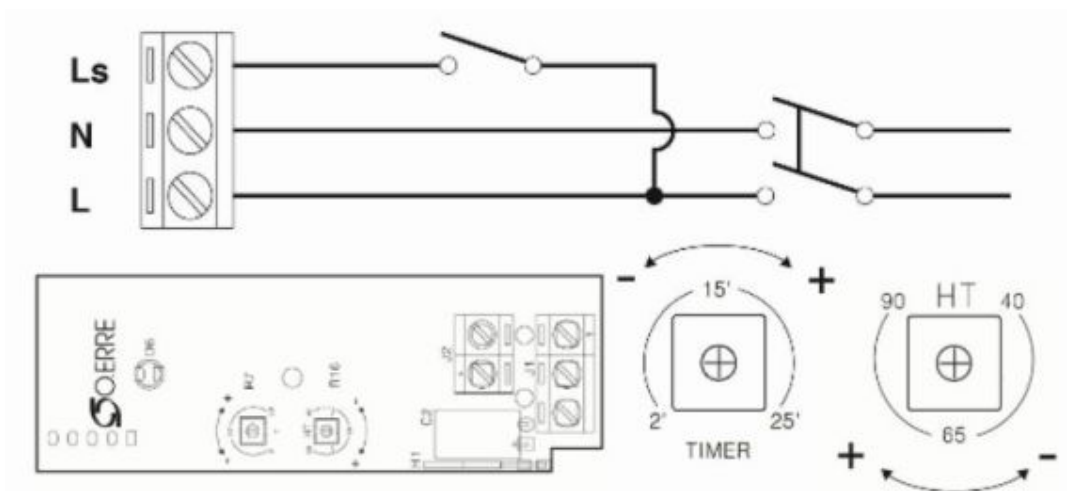

Anschlussschema / Schéma de raccordement / Schema di allacciamento

ALBA/ONDA/UNICO

Ohne Nachlauf / sans temporisateur / senza temporizzatore

Mit Nachlauf / avec temporisateur / con temporizzatore

Mit Nachlauf und Feuchtesensor / avec temporisateur et dedecteur d'humidité / con temporizzatore e umidostato