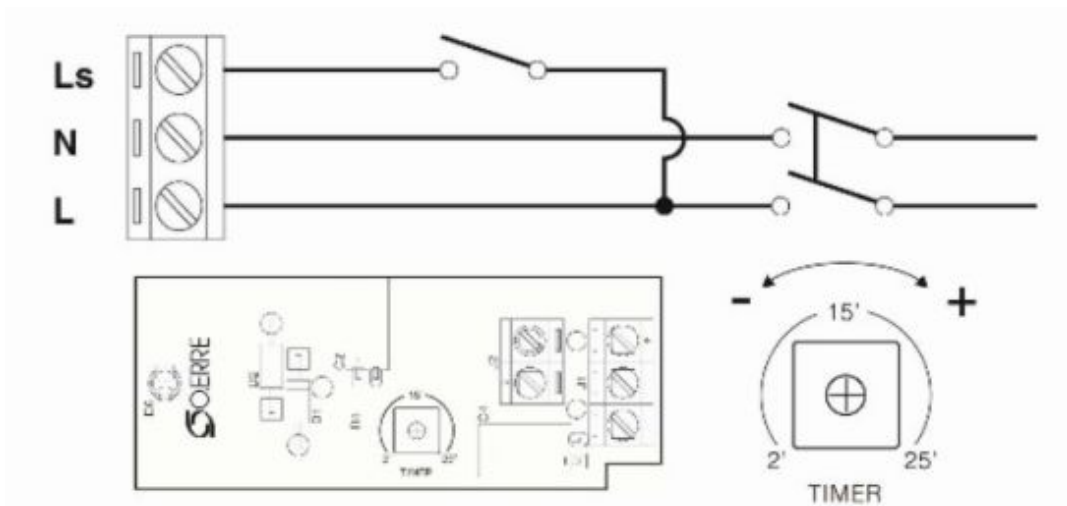

Anschlussschema / Schéma de raccordement / Schema di allacciamento

ALBA/ONDA/UNICO

Ohne Nachlauf / sans temporisateur / senza temporizzatore

Mit Nachlauf / avec temporisateur / con temporizzatore

Mit Nachlauf und Feuchtesensor / avec temporisateur et dedecteur d'humidité / con temporizzatore e umidostato