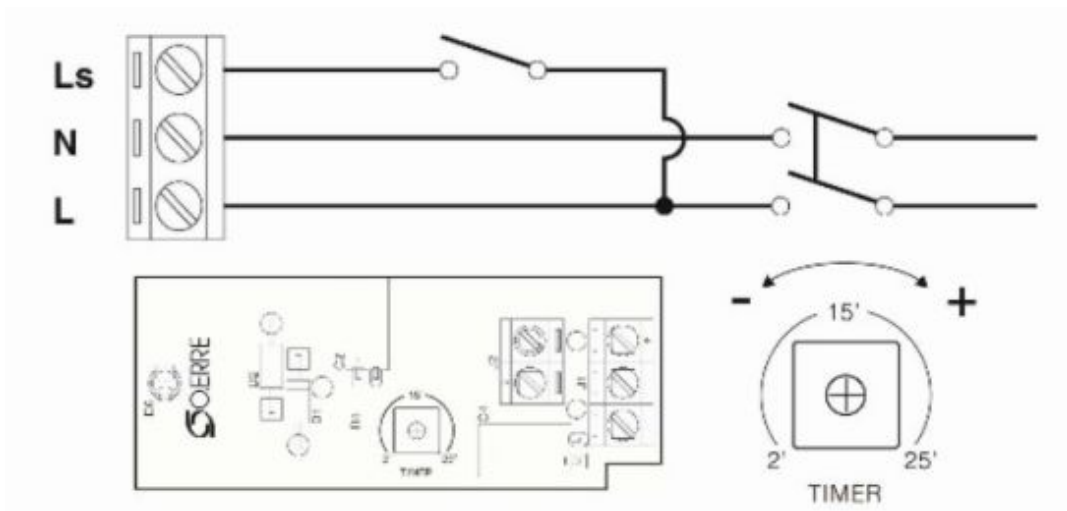

Anschlusschema / Schéma de raccordement / Schema di allacciamento

ALBA/ONDA/UNICO

Ohne Nachlauf / sans temporisateur / senza temporizzatore

Mit Nachlauf / avec temporisateur / con temporizzatore

Mit Nachlauf und Feuchtesensor / avec temporisateur et dedecteur d'humidité / con temporizzatore e umidostato