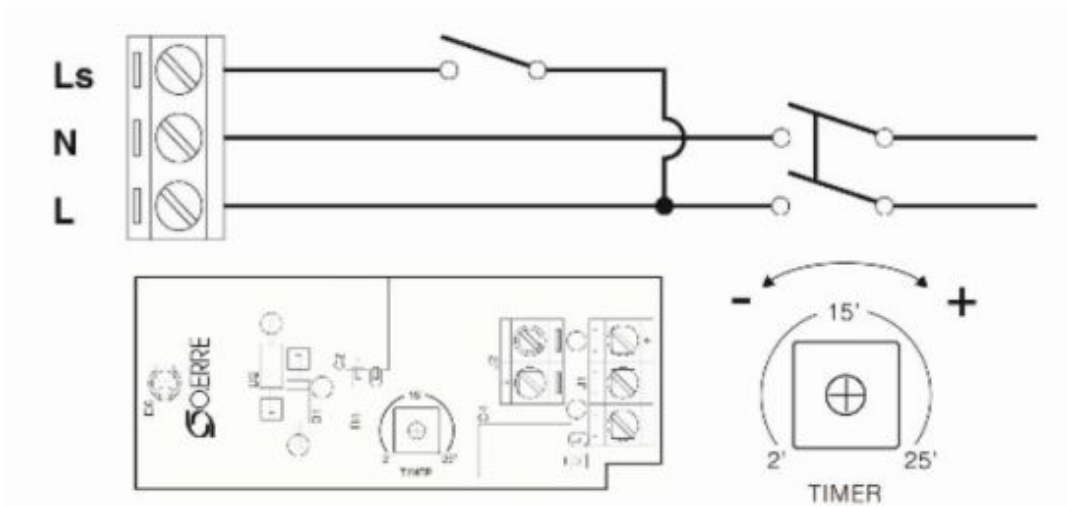

Anschlusschema / Schéma de raccordement / Schema di allacciamento

ALBA/ONDA/UNICO

Ohne Nachlauf / sans temporisateur / senza temporizzatore

Mit Nachlauf / avec temporisateur / con temporizzatore

Mit Nachlauf und Feuchtesensor / avec temporisateur et dedecteur d'humidité / con temporizzatore e umidostato