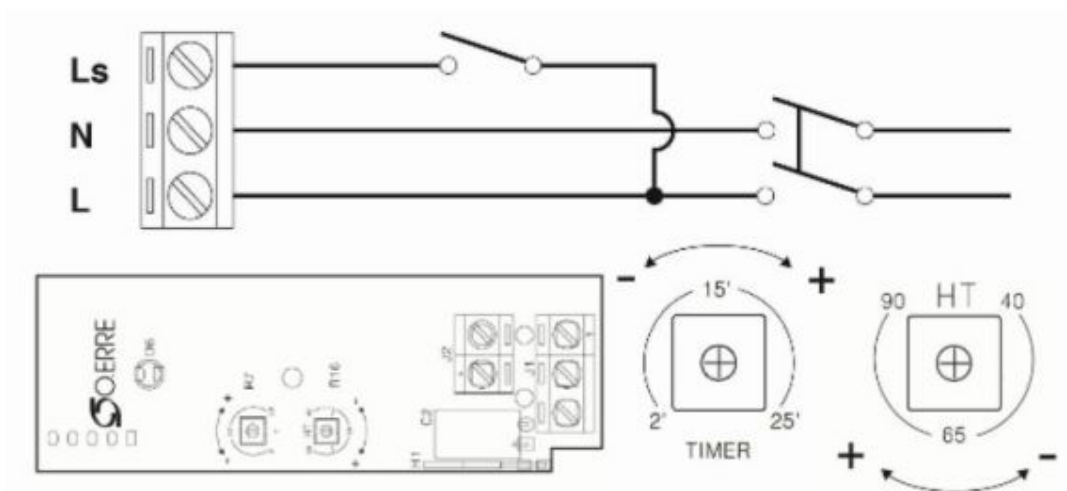

Anschlusschema / Schéma de raccordement / Schema di allacciamento

ALBA/ONDA/UNICO

Ohne Nachlauf / sans temporisateur / senza temporizzatore

Mit Nachlauf / avec temporisateur / con temporizzatore

Mit Nachlauf und Feuchtesensor / avec temporisateur et dedecteur d'humidité / con temporizzatore e umidostato