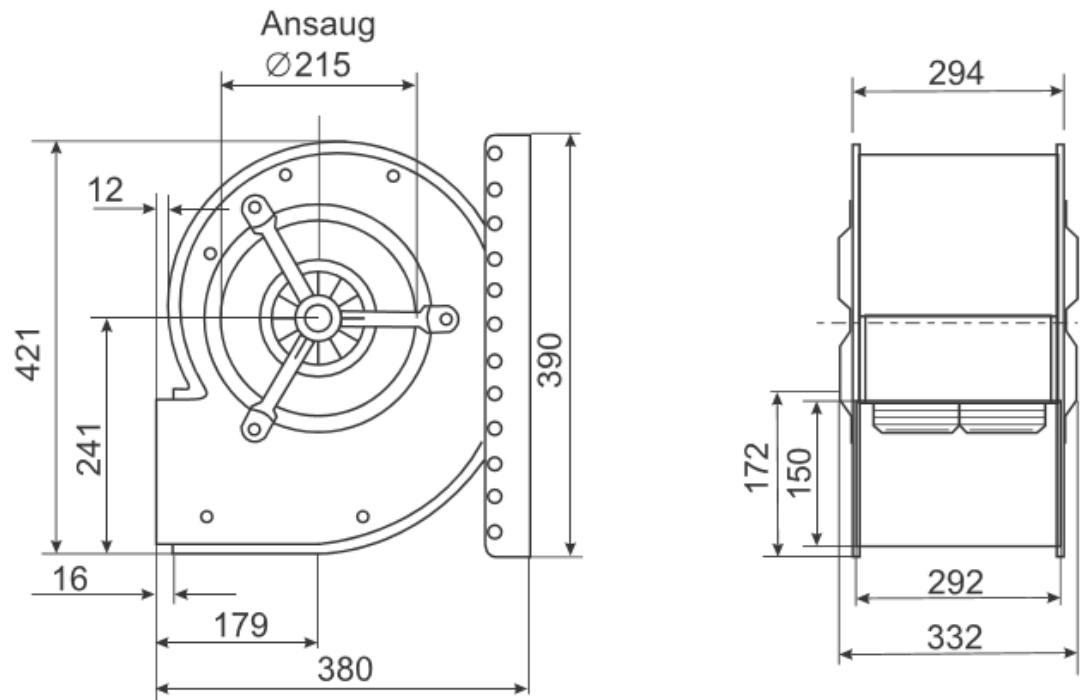

Abmessungen / Dimensions / Dimensioni

EC-Radialventilator 230V, DS 5-640/EM 35.

*Außenmaße der Ausblasöffnung

Masse / Dimensions / Dimensioni, mm