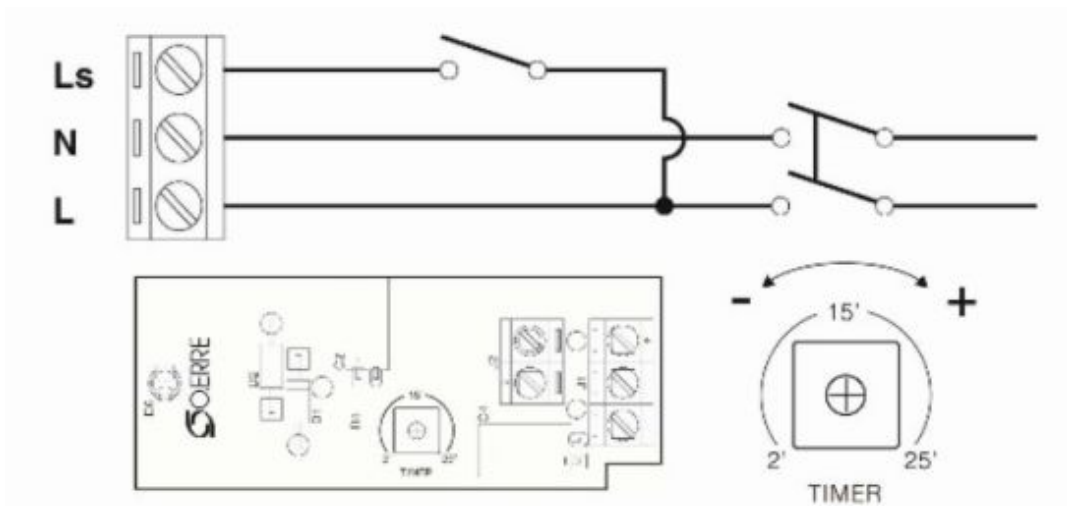

Anschlussschema / Schéma de raccordement / Schema di allacciamento

UNICO SELV

Ohne Nachlauf / *sans temporisateur* / senza temporizzatore

Mit Nachlauf / *avec temporisateur* / con temporizzatore

Mit Nachlauf und Feuchtesensor / *avec temporisateur et dedecteur d'humidité* / con temporizzatore e umidostato