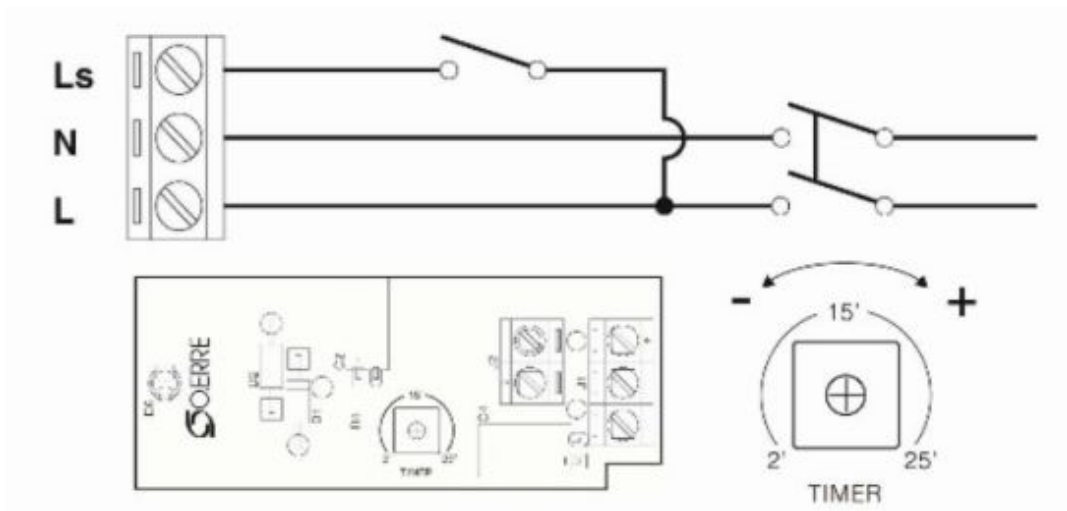

Anschlusschema / Schéma de raccordement / Schema di allacciamento

UNICO SELV

Ohne Nachlauf / *sans temporisateur* / senza temporizzatore

Mit Nachlauf / *avec temporisateur* / con temporizzatore

Mit Nachlauf und Feuchtesensor / *avec temporisateur et dedecteur d'humidité* / con temporizzatore e umidostato