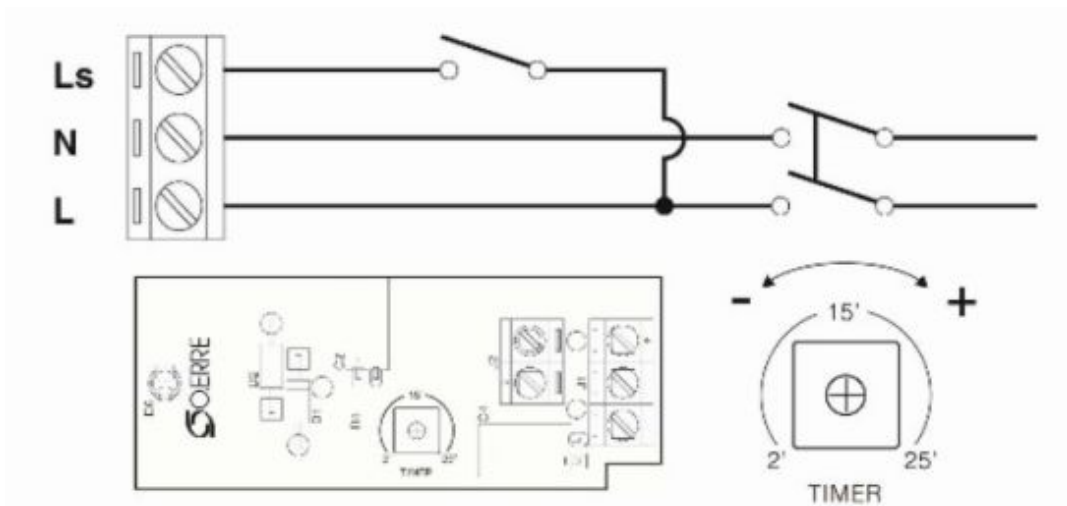

Anschlusschema / Schéma de raccordement / Schema di allacciamento

UNICO SELV

Ohne Nachlauf / *sans temporisateur* / senza temporizzatore

Mit Nachlauf / *avec temporisateur* / con temporizzatore

Mit Nachlauf und Feuchtesensor / *avec temporisateur et dedecteur d'humidité* / con temporizzatore e umidostato