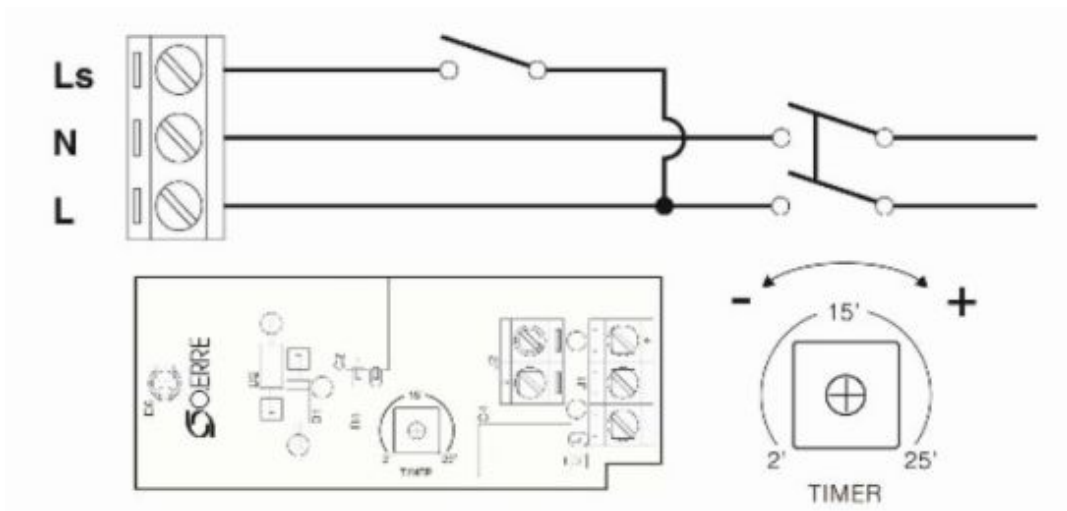

**Anschlusschema / Schéma de raccordement / Schema di allacciamento**

**UNICO SELV**

Ohne Nachlauf / *sans temporisateur* / senza temporizzatore

Mit Nachlauf / *avec temporisateur* / con temporizzatore

Mit Nachlauf und Feuchtesensor / *avec temporisateur et dedecteur d'humidité* / con temporizzatore e umidostato