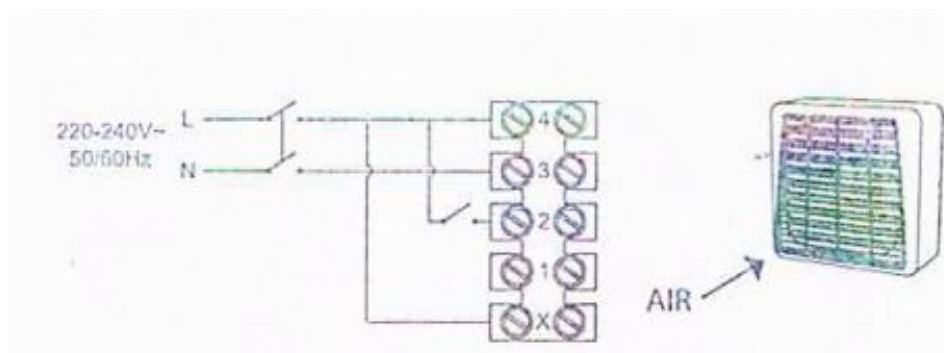

Anschlusschema / Schéma de raccordement / Schema di allacciamento

EASY 15/6 M, 23/9 M, 30/12 M

EASY 15/6 A

EASY 15/6 A T/HT

EASY 15/6 A, mit Regler RG 5 / avec régulateur RG 5 / con regolatore RG 5

EASY 23/9 AR, 30/12 AR, Zuluft / seulement aspiration / solo aspirazione

EASY 23/9 AR, 30/112 AR, Abluft-Zuluft / aspiration-ventilation / aspirazione-ventilazione

EASY 23/9 AR T, 30/12 AR T, Abluft / seulement aspiration / solo aspirazione

EASY 23/9 AR T/HT, 30/12 AR T/HT, Zuluft / seulement ventilation / solo ventilazione