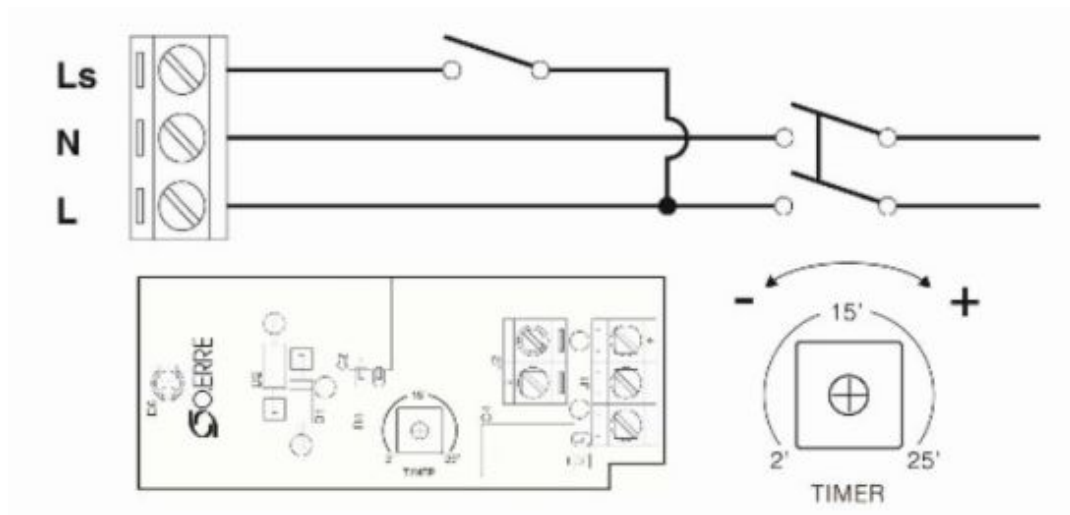

Anschlusschema / Schéma de raccordement / Schema di allacciamento

ALBA/ONDA/UNICO

Ohne Nachlauf / sans temporisateur / senza temporizzatore

Mit Nachlauf / avec temporisateur / con temporizzatore

Mit Nachlauf und Feuchtesensor / avec temporisateur et dedecteur d'humidité / con temporizzatore e umidostato