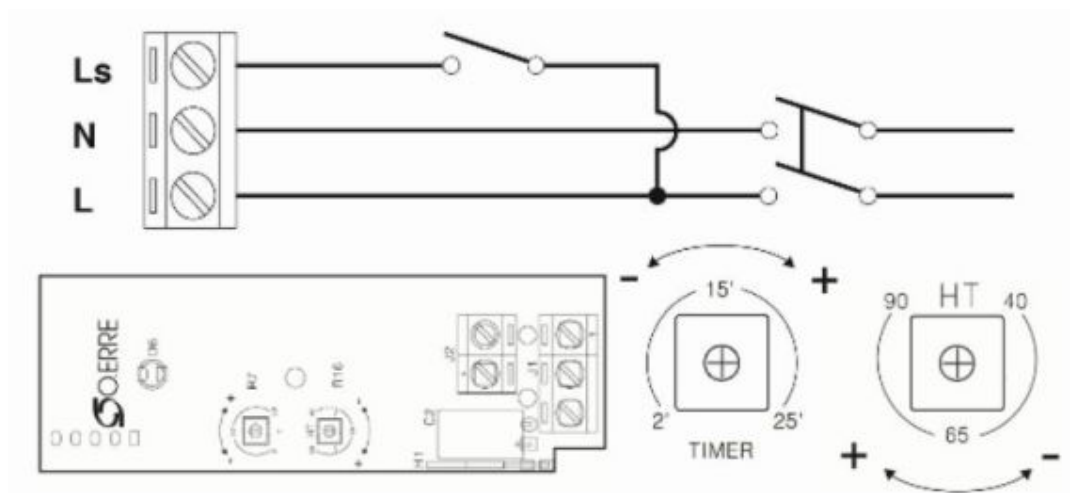

Anschlusschema / Schéma de raccordement / Schema di allacciamento

ALBA/ONDA/UNICO

Ohne Nachlauf / sans temporisateur / senza temporizzatore

Mit Nachlauf / avec temporisateur / con temporizzatore

Mit Nachlauf und Feuchtesensor / avec temporisateur et dedecteur d'humidité / con temporizzatore e umidostato