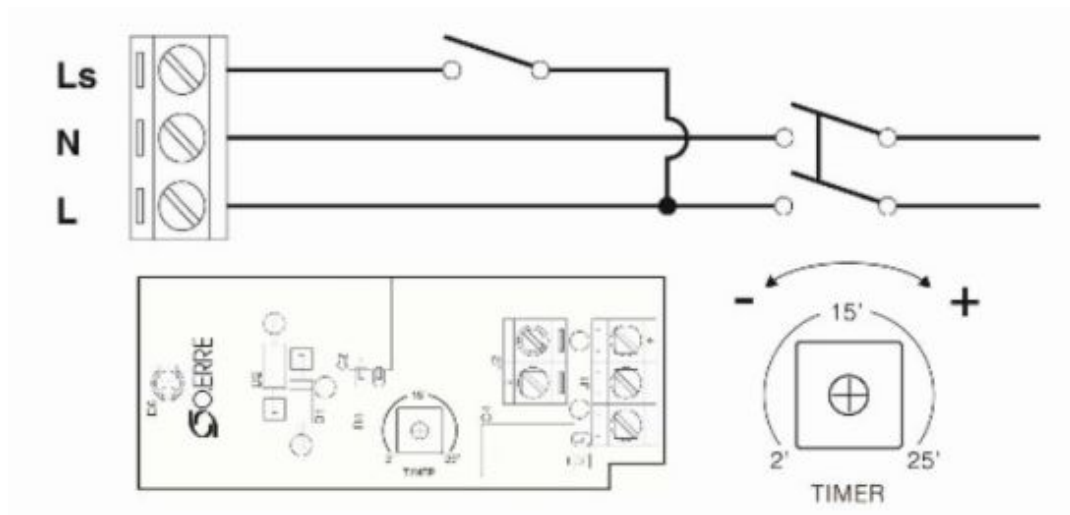

Anschlussschema / Schéma de raccordement / Schema di allacciamento

ALBA/ONDA/UNICO

Ohne Nachlauf / sans temporisateur / senza temporizzatore

Mit Nachlauf / avec temporisateur / con temporizzatore

Mit Nachlauf und Feuchtesensor / avec temporisateur et dedecteur d'humidité / con temporizzatore e umidostato