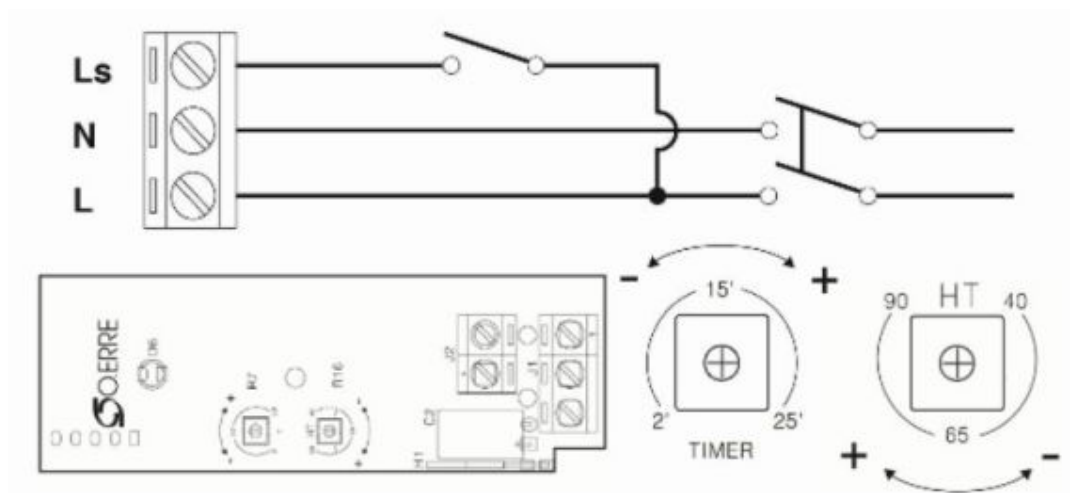

Anschlussschema / Schéma de raccordement / Schema di allacciamento

ALBA/ONDA/UNICO

Ohne Nachlauf / sans temporisateur / senza temporizzatore

Mit Nachlauf / avec temporisateur / con temporizzatore

Mit Nachlauf und Feuchtesensor / avec temporisateur et dedecteur d'humidité / con temporizzatore e umidostato