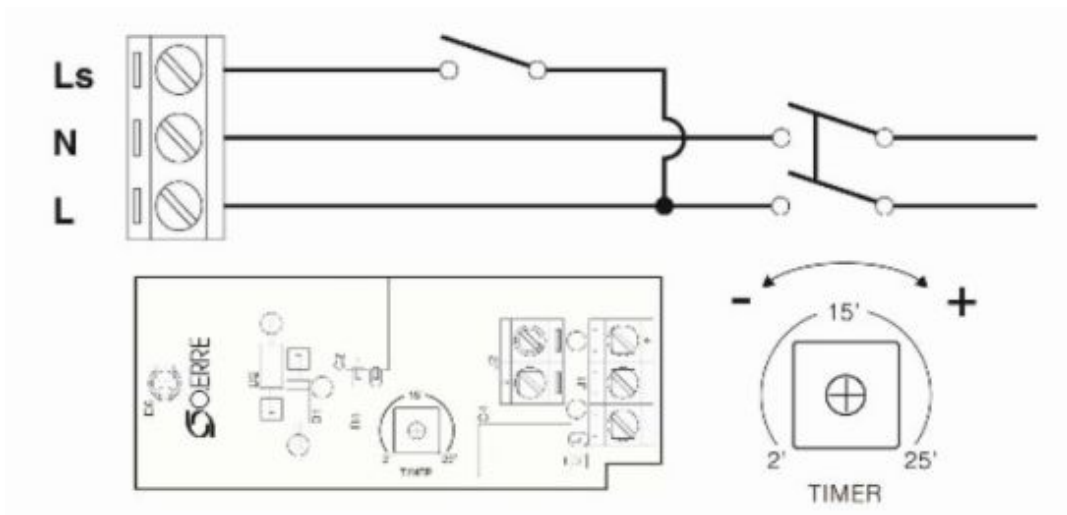

Anschlusschema / Schéma de raccordement / Schema di allacciamento

ALBA/ONDA/UNICO

Ohne Nachlauf / sans temporisateur / senza temporizzatore

Mit Nachlauf / avec temporisateur / con temporizzatore

Mit Nachlauf und Feuchtesensor / avec temporisateur et dedecteur d'humidité / con temporizzatore e umidostato