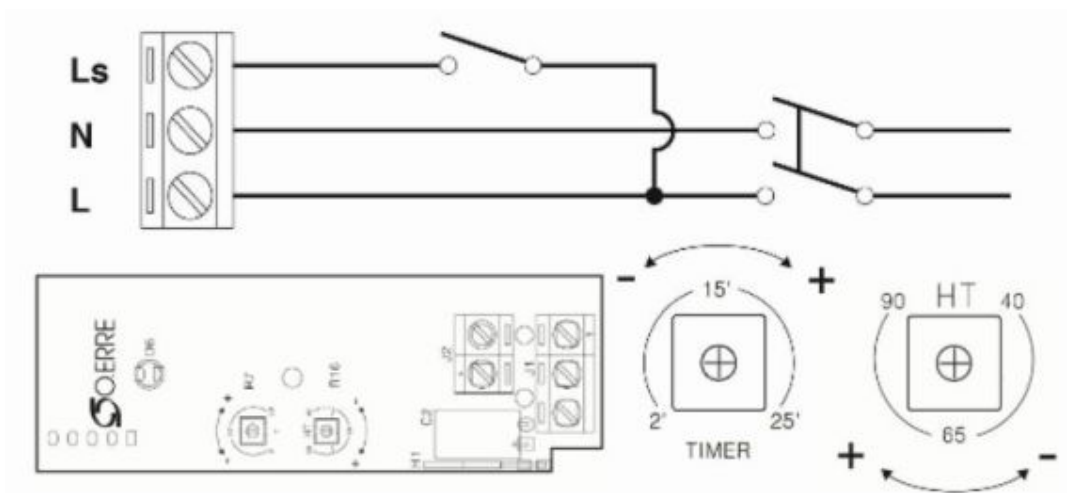

Anschlusschema / Schéma de raccordement / Schema di allacciamento

ALBA/ONDA/UNICO

Ohne Nachlauf / sans temporisateur / senza temporizzatore

Mit Nachlauf / avec temporisateur / con temporizzatore

Mit Nachlauf und Feuchtesensor / avec temporisateur et dedecteur d'humidité / con temporizzatore e umidostato