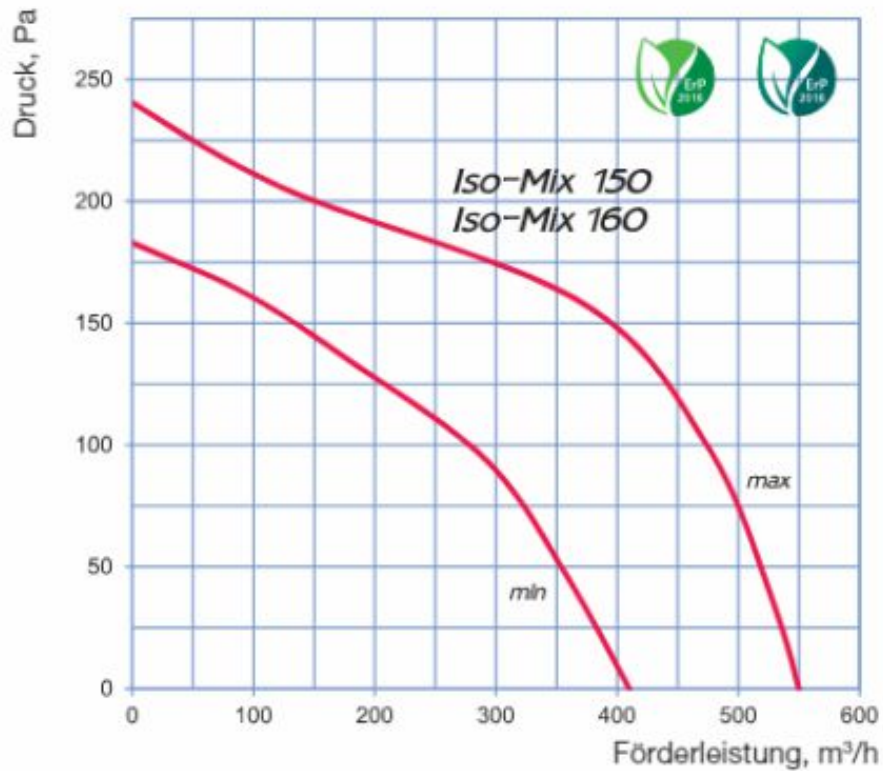

Leistungsdiagramm / Diagramme de puissance / Diagramma di potenza
Iso Mix 150/160

Schalldruckpegel	Oktavbandschallpegel, Hz								
	Ges.	63	125	250	500	1000	2000	4000	8000
L _{wA} Abstrahlung, dB(A)	61	25	33	49	55	53	55	53	39
L _{wA} Saugseitig, dB(A)	59	35	36	51	55	55	55	50	42
L _{wA} Druckseitig, dB(A)	39	19	22	39	35	36	33	24	21