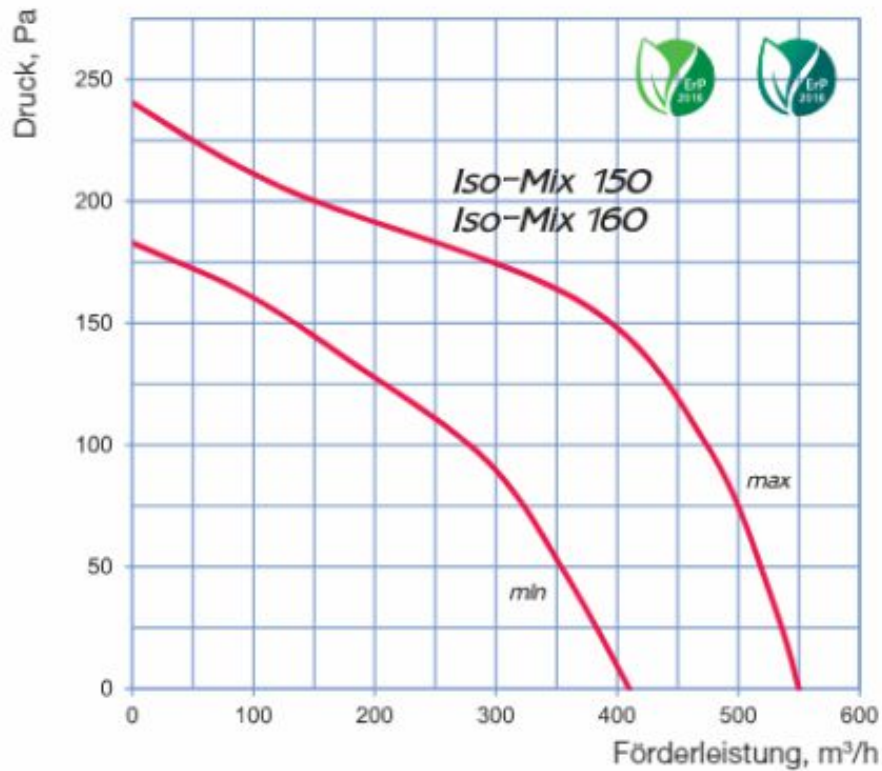

**Leistungsdiagramm / Diagramme de puissance / Diagramma di potenza**  
**Iso Mix 150/160**

Schalldruckpegel	Oktavbandschallpegel, Hz								
	Ges.	63	125	250	500	1000	2000	4000	8000
L <sub>wA</sub> Abstrahlung, dB(A)	61	25	33	49	55	53	55	53	39
L <sub>wA</sub> Saugseitig, dB(A)	59	35	36	51	55	55	55	50	42
L <sub>wA</sub> Druckseitig, dB(A)	39	19	22	39	35	36	33	24	21