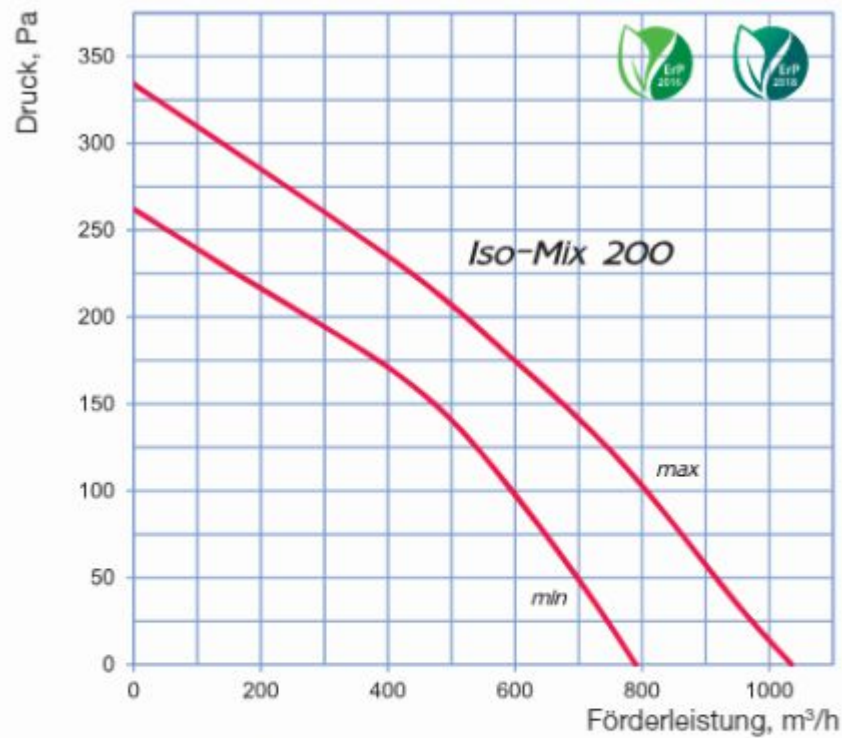

**Leistungsdiagramm / Diagramme de puissance / Diagramma di potenza**

**Iso Mix 200**

Schalldruckpegel	Oktavbandschallpegel, Hz								
	Ges.	63	125	250	500	1000	2000	4000	8000
L <sub>WA</sub> Abstrahlung, dB(A)	62	26	38	54	57	58	55	52	48
L <sub>WA</sub> Saugseitig, dB(A)	65	28	42	48	62	60	62	50	44
L <sub>WA</sub> Druckseitig, dB(A)	45	22	30	31	38	41	42	29	22