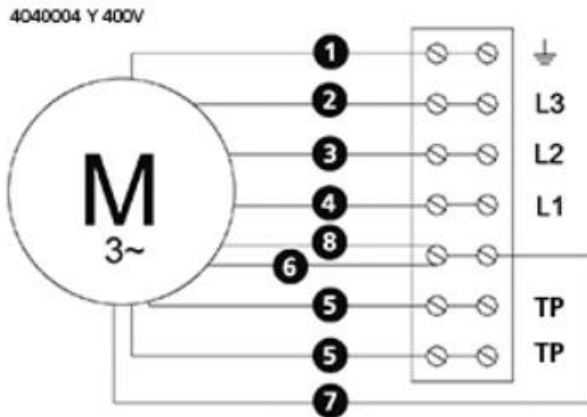

Anschlusschema / Schéma de raccordement / Schema di allacciamento
ISB Box IRB 355 B3 ErP (Östberg) 230V/50Hz

- (M) = Fan Motor
- (M1) = Fan Motor
- (M2) = Fan Motor
- (M3) = Rotor Motor
- 1 = Yellow/Green
- 2 = Black
- 3 = Blue
- 4 = Brown
- 5 = White
- 6 = Orange
- 7 = Grey
- 8 = Red
- 9 = Green
- 10 = Violet
- 11 = Quick switch
- 12 = Yellow