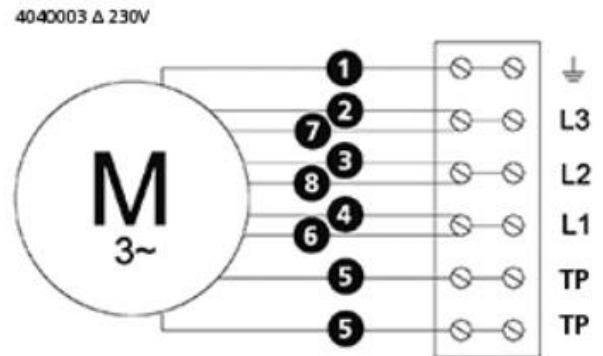

Anschlusschema / Schéma de raccordement / Schema di allacciamento
ISB Box IRB 355 B3 ErP (Östberg) 230V/50Hz

- (M) = Fan Motor
- (M1) = Fan Motor
- (M2) = Fan Motor
- (M3) = Rotor Motor
- 1 = Yellow/Green
- 2 = Black
- 3 = Blue
- 4 = Brown
- 5 = White
- 6 = Orange
- 7 = Grey
- 8 = Red
- 9 = Green
- 10 = Violet
- 11 = Quick switch
- 12 = Yellow