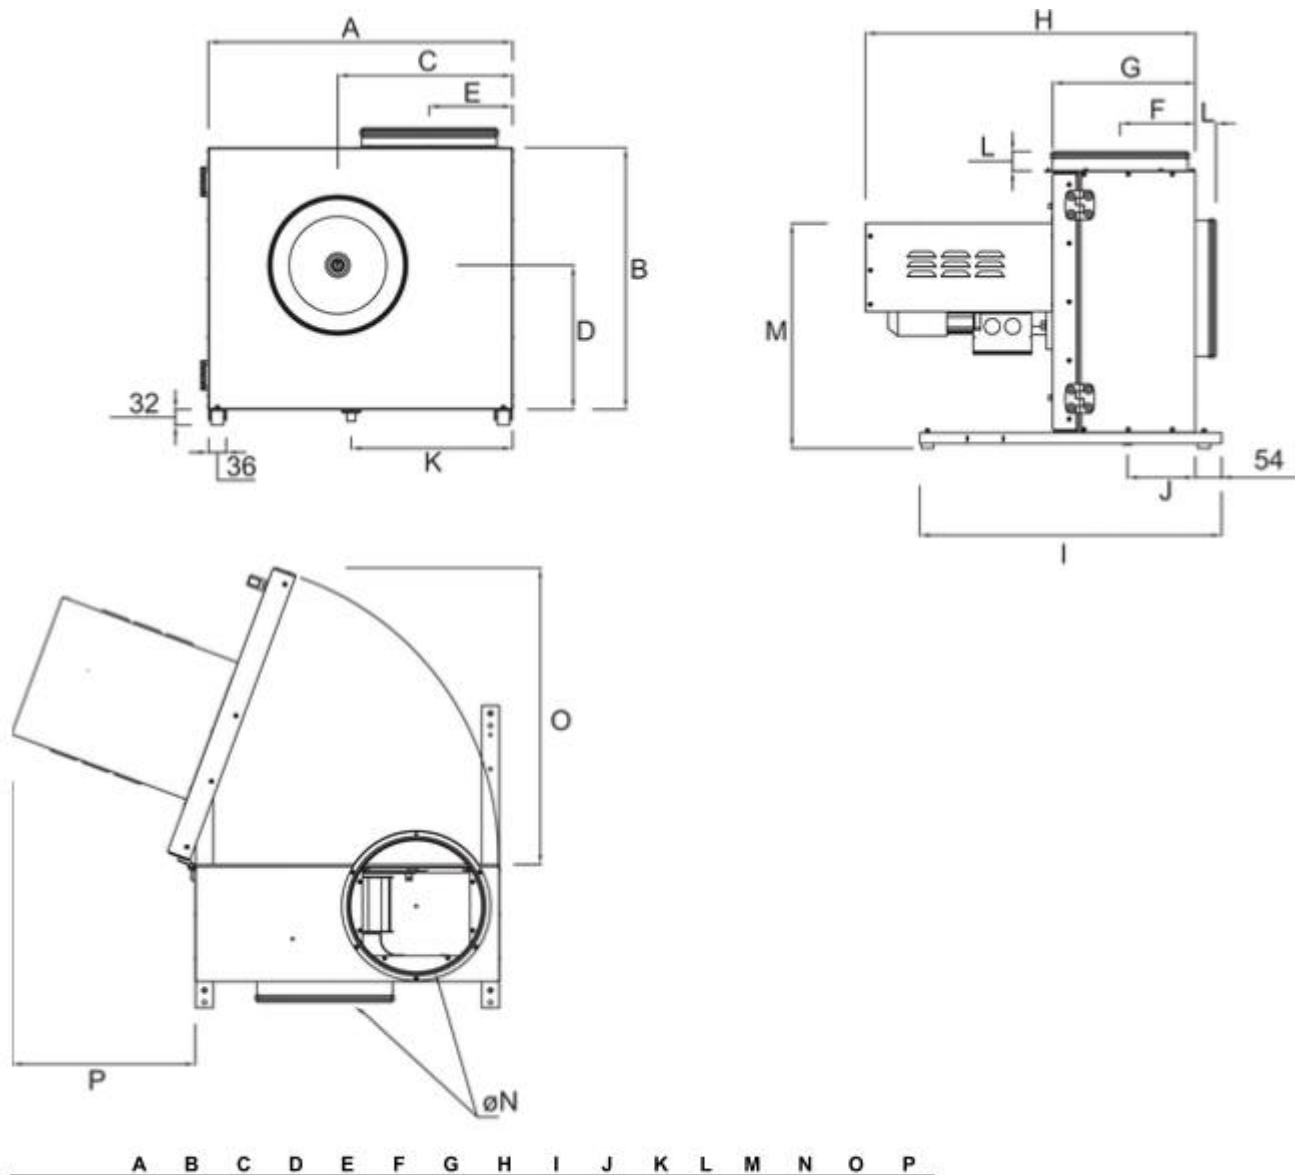

Abmessungen / Dimensions / Dimensioni

Thermoventilator KBT 250 E4 230V1~.

Masse / Dimensions / Dimensioni, mm

KBT 250 576 500 333 280 161 140 272 656 620 139 305 43 436 250 576 440