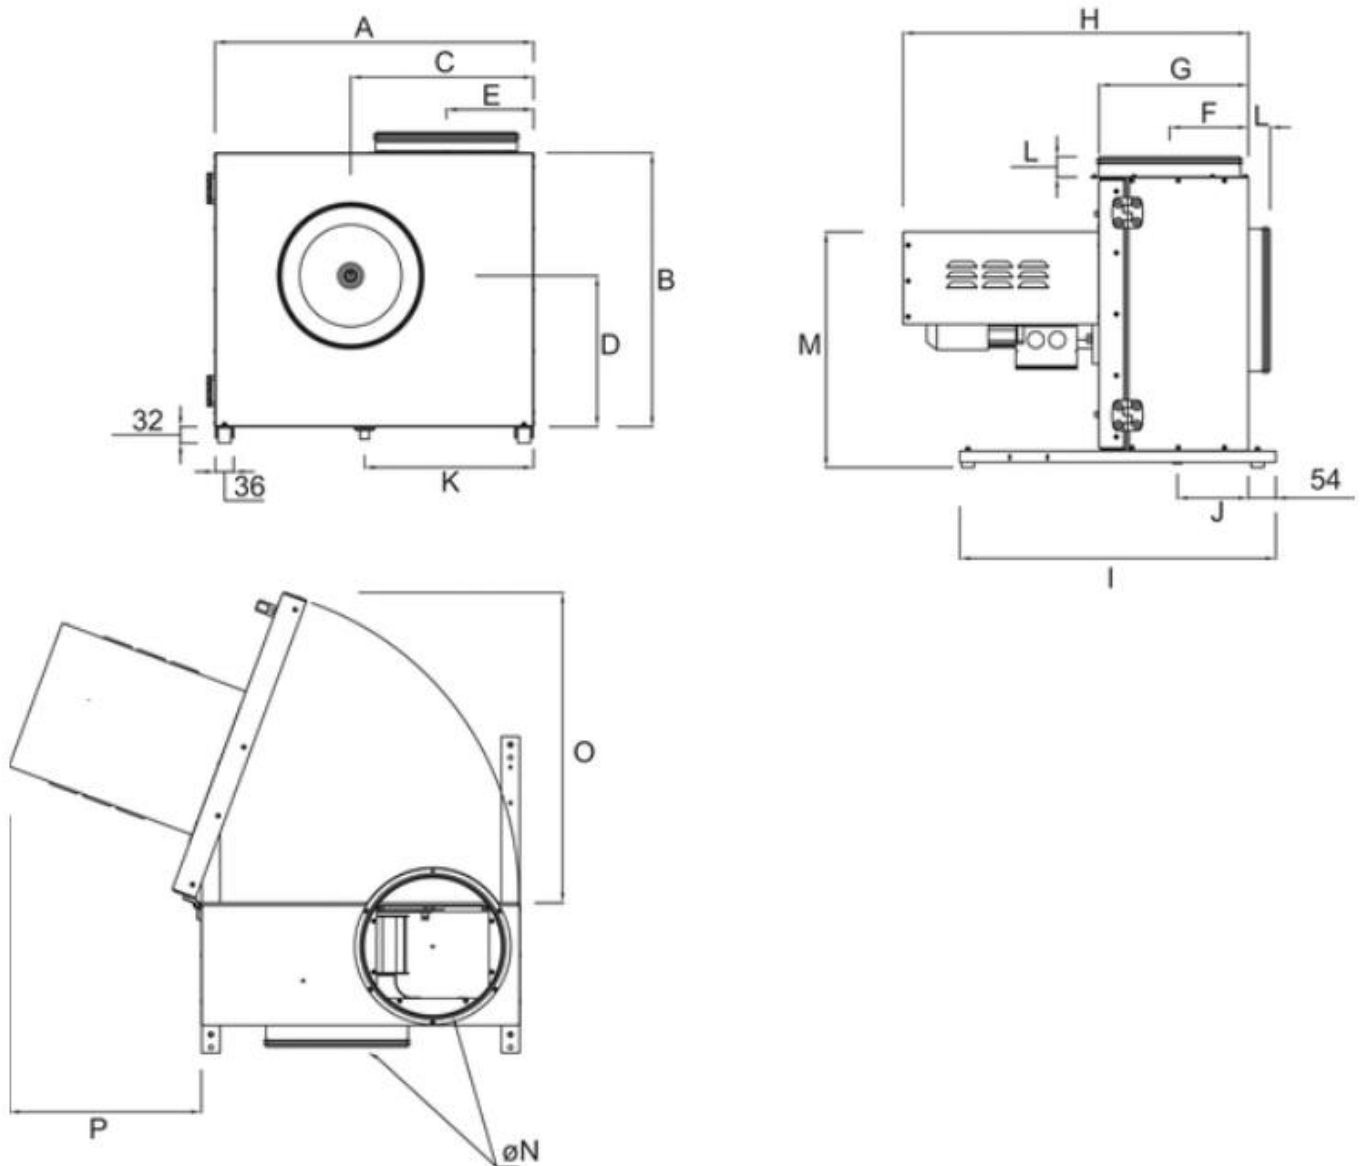

Abmessungen / Dimensions / Dimensioni

Thermoventilator KBT 160 E4 230V1~.

Masse / Dimensions / Dimensioni, mm

	A	B	C	D	E	F	G	H	I	J	K	L	M	N	O	P
KBT 160	437	384	249	212	128	100	209	473	470	100	227	43	345	160	437	320