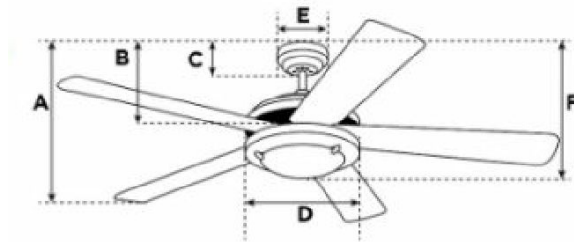

Abmessungen / Dimensions / Dimensioni

Comet

- A:** Abmessung von der Decke bis zum unteren Ende der Flügel
A: dimensions depuis le plafond jusqu'au bout des hélices
 A: dimensioni dal soffitto fino al fondo delle eliche
- B:** Abmessung von der Decke bis zum unteren Ende Schaltergehäuse
B: dimensions depuis le plafond jusqu'au bout du boîtier
 B: dimensioni dal soffitto fino al fondo della cassa
- C:** Abmessung von der Decke bis zum unteren Ende Abdeckung
C: dimensions depuis le plafond jusqu'au bout de couvercle
 C: dimensioni dal soffitto fino al fondo di copertura
- D:** Breite des Motoregehäuses
D: largeur du boîtier de moteur
 D: larghezza della cassa del motore
- E:** Breite der Abdeckung
E: largeur de couvercle
 E: larghezza di copertura
- F:** Mass von der Decke bis zum unteren Ende Leuchte
F: dimensions depuis le plafond jusqu'au bout de lumière
 F: dimensioni dal soffitto fino al fondo della lampada

A	B	C	D	E	F
29	-	6.2	29	13	37

Masse / Dimensions / Dimensioni, cm