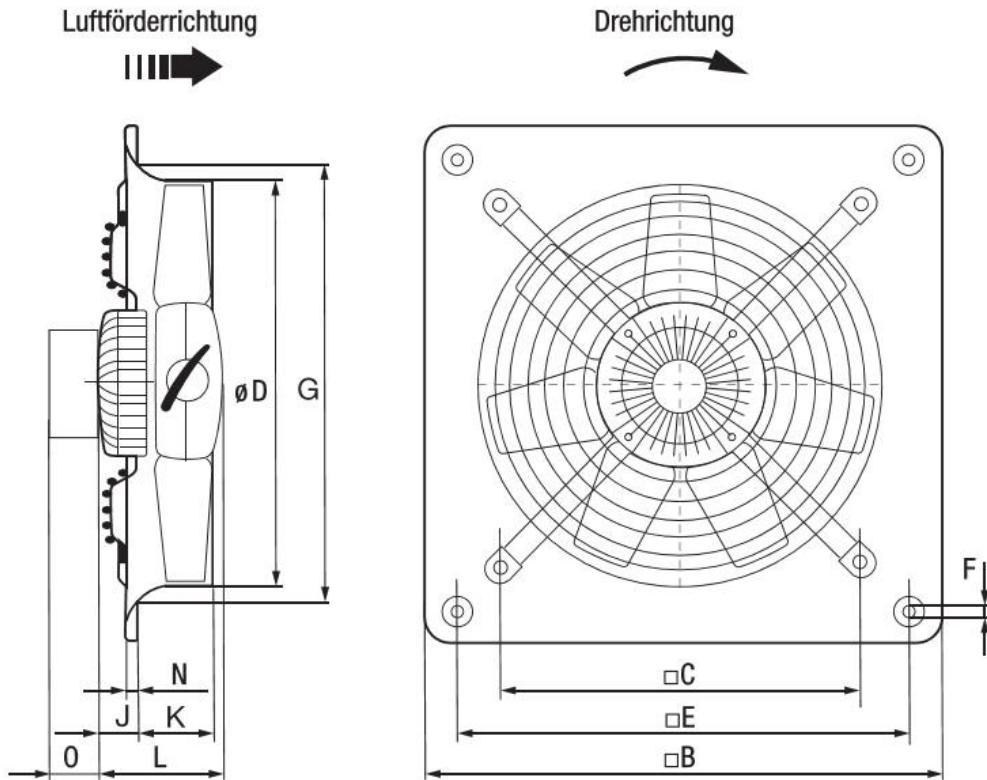

Abmessungen / Dimensions / Dimensioni

Axial-Wandventilator HCFT/6-500, 400V.

Masse / Dimensions / Dimensioni, mm

MODELL	B	E	C	D	F	L			G	J			K	N	O
						Polanzahl				Polanzahl					
						/2	/4	/6		/2	/4	/6			
250	315	260	220	254	10	129	122		294	45	59		53	12	65
315	400	330	280	315	10	129	122	122	329	45	32	32	68	12	65
355	450	380	315	355	10		129	129	371		45	45	75	12	65
400	500	420	355	400	10		129	129	422		40,5	40,5	78	12	65
450	560	480	400	450	10		150	150	476		48	48	91	12	65
500	630	560	450	500	10		150	150	536		44,5	44,5	97	12	65
560	710	630	510	560	10		219	150	596		110,5	42	98,5	12	65
630	800	710	580	630	12		219	150	674		110,5	41	103	12	65
710	900	800	636	710	12		219	219	733		134	134	91,5	16,5	65