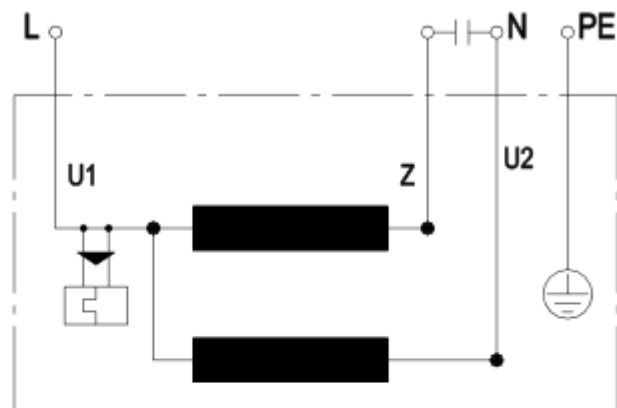

Anschlusschema / Schéma de raccordement / Schema di allacciamento
Radialventilator D4E160-DA01-22

U1	blau
Z	braun
U2	schwarz
PE	grün / gelb