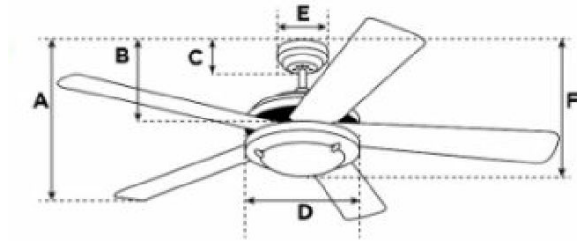

Abmessungen / Dimensions / Dimensioni

Halley

- A: Abmessung von der Decke bis zum unteren Ende der Flügel
A: dimensions depuis le plafond jusqu'au bout des hélices
 A: dimensioni dal soffitto fino al fondo delle eliche
 B: Abmessung von der Decke bis zum unteren Ende Schaltergehäuse
B: dimensions depuis le plafond jusqu'au bout du boîtier
 B: dimensioni dal soffitto fino al fondo della cassa
 C: Abmessung von der Decke bis zum unteren Ende Abdeckung
C: dimensions depuis le plafond jusqu'au bout de couvercle
 C: dimensioni dal soffitto fino al fondo di copertura
 D: Breite des Motoregehäuses
D: largeur du boîtier de moteur
 D: larghezza della cassa del motore
 E: Breite der Abdeckung
E: largeur de couvercle
 E: larghezza di copertura
 F: Mass von der Decke bis zum unteren Ende Leuchte
F: dimensions depuis le plafond jusqu'au bout de lumière
 F: dimensioni dal soffitto fino al fondo della lampada

A	B	C	D	E	F
24	7.5	7.5	24	23	35

Masse / Dimensions / Dimensioni, cm