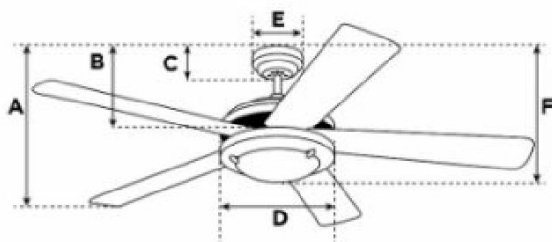

Abmessungen / Dimensions / Dimensioni

Jet Plus

- A: Abmessung von der Decke bis zum unteren Ende der Flügel
A: dimensions depuis le plafond jusqu'au bout des hélices
 A: dimensioni dal soffitto fino al fondo delle eliche
 B: Abmessung von der Decke bis zum unteren Ende Schaltergehäuse
B: dimensions depuis le plafond jusqu'au bout du boîtier
 B: dimensioni dal soffitto fino al fondo della cassa
 C: Abmessung von der Decke bis zum unteren Ende Abdeckung
C: dimensions depuis le plafond jusqu'au bout de couvercle
 C: dimensioni dal soffitto fino al fondo di copertura
 D: Breite des Motoregehäuses
D: largeur du boîtier de moteur
 D: larghezza della cassa del motore
 E: Breite der Abdeckung
E: largeur de couvercle
 E: larghezza di copertura
 F: Mass von der Decke bis zum unteren Ende Leuchte
F: dimensions depuis le plafond jusqu'au bout de lumière
 F: dimensioni dal soffitto fino al fondo della lampada

A	B	C	D	E	F
22.5	29	6	17	13	37

Masse / Dimensions / Dimensioni, cm