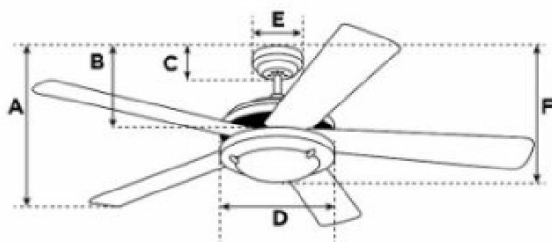

Abmessungen / Dimensions / Dimensioni

Jet Plus

- A: Abmessung von der Decke bis zum unteren Ende der Flügel
A: dimensions depuis le plafond jusqu'au bout des hélices
 A: dimensioni dal soffitto fino al fondo delle eliche
 B: Abmessung von der Decke bis zum unteren Ende Schaltergehäuse
B: dimensions depuis le plafond jusqu'au bout du boîtier
 B: dimensioni dal soffitto fino al fondo della cassa
 C: Abmessung von der Decke bis zum unteren Ende Abdeckung
C: dimensions depuis le plafond jusqu'au bout de couvercle
 C: dimensioni dal soffitto fino al fondo di copertura
 D: Breite des Motorengehäuses
D: largeur du boîtier de moteur
 D: larghezza della cassa del motore
 E: Breite der Abdeckung
E: largeur de couvercle
 E: larghezza di copertura
 F: Mass von der Decke bis zum unteren Ende Leuchte
F: dimensions depuis le plafond jusqu'au bout de lumière
 F: dimensioni dal soffitto fino al fondo della lampada

A	B	C	D	E	F
22.5	29	6	17	13	37

Masse / Dimensions / Dimensioni, cm