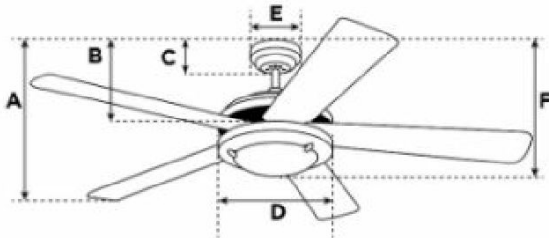

Abmessungen / Dimensions / Dimensioni

Portland Ambiance

- A: Abmessung von der Decke bis zum unteren Ende der Flügel
A: dimensions depuis le plafond jusqu'au bout des hélices
 A: dimensioni dal soffitto fino al fondo delle eliche
 B: Abmessung von der Decke bis zum unteren Ende Schaltergehäuse
B: dimensions depuis le plafond jusqu'au bout du boîtier
 B: dimensioni dal soffitto fino al fondo della cassa
 C: Abmessung von der Decke bis zum unteren Ende Abdeckung
C: dimensions depuis le plafond jusqu'au bout de couvercle
 C: dimensioni dal soffitto fino al fondo di copertura
 D: Breite des Motorengehäuses
D: largeur du boîtier de moteur
 D: larghezza della cassa del motore
 E: Breite der Abdeckung
E: largeur de couvercle
 E: larghezza di copertura
 F: Mass von der Decke bis zum unteren Ende Leuchte
F: dimensions depuis le plafond jusqu'au bout de lumière
 F: dimensioni dal soffitto fino al fondo della lampada

A	B	C	D	E	F
21	30	5	15	13	42

Masse / Dimensions / Dimensioni, cm