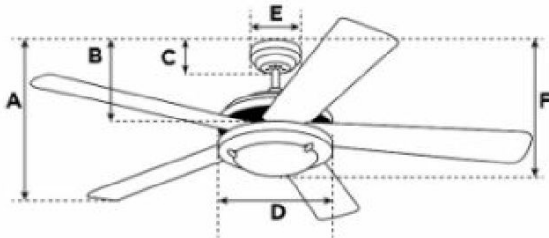

Abmessungen / Dimensions / Dimensioni

Turbo Swirl

- A: Abmessung von der Decke bis zum unteren Ende der Flügel
A: dimensions depuis le plafond jusqu'au bout des hélices
 A: dimensioni dal soffitto fino al fondo delle eliche
 B: Abmessung von der Decke bis zum unteren Ende Schaltergehäuse
B: dimensions depuis le plafond jusqu'au bout du boîtier
 B: dimensioni dal soffitto fino al fondo della cassa
 C: Abmessung von der Decke bis zum unteren Ende Abdeckung
C: dimensions depuis le plafond jusqu'au bout de couvercle
 C: dimensioni dal soffitto fino al fondo di copertura
 D: Breite des Motorengehäuses
D: largeur du boîtier de moteur
 D: larghezza della cassa del motore
 E: Breite der Abdeckung
E: largeur de couvercle
 E: larghezza di copertura
 F: Mass von der Decke bis zum unteren Ende Leuchte
F: dimensions depuis le plafond jusqu'au bout de lumière
 F: dimensioni dal soffitto fino al fondo della lampada

A	B	C	D	E	F
26	29	6.2	17	13	38

Masse / Dimensions / Dimensioni, cm