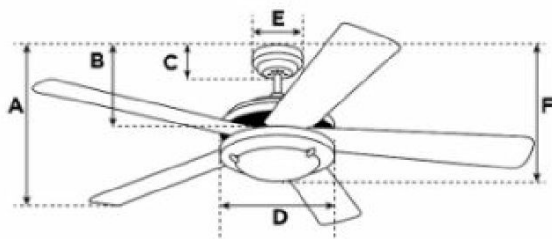

Abmessungen / Dimensions / Dimensioni

Alloy

- A: Abmessung von der Decke bis zum unteren Ende der Flügel
A: dimensions depuis le plafond jusqu'au bout des hélices
 A: dimensioni dal soffitto fino al fondo delle eliche
 B: Abmessung von der Decke bis zum unteren Ende Schaltergehäuse
B: dimensions depuis le plafond jusqu'au bout du boîtier
 B: dimensioni dal soffitto fino al fondo della cassa
 C: Abmessung von der Decke bis zum unteren Ende Abdeckung
C: dimensions depuis le plafond jusqu'au bout de couvercle
 C: dimensioni dal soffitto fino al fondo di copertura
 D: Breite des Motoregehäuses
D: largeur du boîtier de moteur
 D: larghezza della cassa del motore
 E: Breite der Abdeckung
E: largeur de couvercle
 E: larghezza di copertura
 F: Mass von der Decke bis zum unteren Ende Leuchte
F: dimensions depuis le plafond jusqu'au bout de lumière
 F: dimensioni dal soffitto fino al fondo della lampada

A	B	C	D	E	F
23	-	6.2	18	13	33.5

Masse / Dimensions / Dimensioni, cm