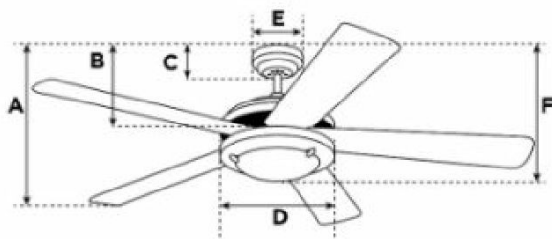

## Abmessungen / Dimensions / Dimensioni

### Alloy

- A: Abmessung von der Decke bis zum unteren Ende der Flügel  
*A: dimensions depuis le plafond jusqu'au bout des hélices*  
 A: dimensioni dal soffitto fino al fondo delle eliche  
 B: Abmessung von der Decke bis zum unteren Ende Schaltergehäuse  
*B: dimensions depuis le plafond jusqu'au bout du boîtier*  
 B: dimensioni dal soffitto fino al fondo della cassa  
 C: Abmessung von der Decke bis zum unteren Ende Abdeckung  
*C: dimensions depuis le plafond jusqu'au bout de couvercle*  
 C: dimensioni dal soffitto fino al fondo di copertura  
 D: Breite des Motorenhäuses  
*D: largeur du boîtier de moteur*  
 D: larghezza della cassa del motore  
 E: Breite der Abdeckung  
*E: largeur de couvercle*  
 E: larghezza di copertura  
 F: Mass von der Decke bis zum unteren Ende Leuchte  
*F: dimensions depuis le plafond jusqu'au bout de lumière*  
 F: dimensioni dal soffitto fino al fondo della lampada

A	B	C	D	E	F
23	-	6.2	18	13	33.5

Masse / Dimensions / Dimensioni, cm