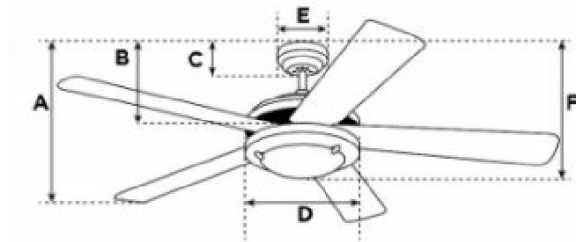

Abmessungen / Dimensions / Dimensioni

Urban Gale

- A:** Abmessung von der Decke bis zum unteren Ende der Flügel
A: dimensions depuis le plafond jusqu'au bout des hélices
A: dimensioni dal soffitto fino al fondo delle eliche
- B:** Abmessung von der Decke bis zum unteren Ende Schalergehäuse
B: dimensions depuis le plafond jusqu'au bout du boîtier
B: dimensioni dal soffitto fino al fondo della cassa
- C:** Abmessung von der Decke bis zum unteren Ende Abdeckung
C: dimensions depuis le plafond jusqu'au bout de couvercle
C: dimensioni dal soffitto fino al fondo di copertura
- D:** Breite des Motorengehäuses
D: largeur du boîtier de moteur
D: larghezza della cassa del motore
- E:** Breite der Abdeckung
E: largeur de couvercle
E: larghezza di copertura
- F:** Mass von der Decke bis zum unteren Ende Leuchte
F: dimensions depuis le plafond jusqu'au bout de lumière
F: dimensioni dal soffitto fino al fondo della lampada

A	B	C	D	E	F
47.5	40	6.2	19.9	13	-

Masse / Dimensions / Dimensioni, cm