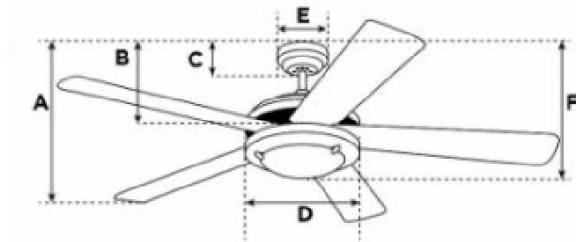

Abmessungen / Dimensions / Dimensioni

Colosseum

- A: Abmessung von der Decke bis zum unteren Ende der Flügel
A: dimensions depuis le plafond jusqu'au bout des hélices
 A: dimensioni dal soffitto fino al fondo delle eliche
 B: Abmessung von der Decke bis zum unteren Ende Schaltergehäuse
B: dimensions depuis le plafond jusqu'au bout du boîtier
 B: dimensioni dal soffitto fino al fondo della cassa
 C: Abmessung von der Decke bis zum unteren Ende Abdeckung
C: dimensions depuis le plafond jusqu'au bout de couvercle
 C: dimensioni dal soffitto fino al fondo di copertura
 D: Breite des Motoregehäuses
D: largeur du boîtier de moteur
 D: larghezza della cassa del motore
 E: Breite der Abdeckung
E: largeur de couvercle
 E: larghezza di copertura
 F: Mass von der Decke bis zum unteren Ende Leuchte
F: dimensions depuis le plafond jusqu'au bout de lumière
 F: dimensioni dal soffitto fino al fondo della lampada

A	B	C	D	E	F
25.5	30	6.2	18.8	13	37.5

Masse / Dimensions / Dimensioni, cm