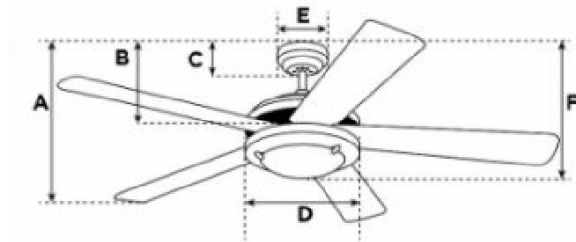

## Abmessungen / Dimensions / Dimensioni

### Colosseum

- A: Abmessung von der Decke bis zum unteren Ende der Flügel  
*A: dimensions depuis le plafond jusqu'au bout des hélices*  
 A: dimensioni dal soffitto fino al fondo delle eliche  
 B: Abmessung von der Decke bis zum unteren Ende Schalergehäuse  
*B: dimensions depuis le plafond jusqu'au bout du boîtier*  
 B: dimensioni dal soffitto fino al fondo della cassa  
 C: Abmessung von der Decke bis zum unteren Ende Abdeckung  
*C: dimensions depuis le plafond jusqu'au bout de couvercle*  
 C: dimensioni dal soffitto fino al fondo di copertura  
 D: Breite des Motorengehäuses  
*D: largeur du boîtier de moteur*  
 D: larghezza della cassa del motore  
 E: Breite der Abdeckung  
*E: largeur de couvercle*  
 E: larghezza di copertura  
 F: Mass von der Decke bis zum unteren Ende Leuchte  
*F: dimensions depuis le plafond jusqu'au bout de lumière*  
 F: dimensioni dal soffitto fino al fondo della lampada

A	B	C	D	E	F
25.5	30	6.2	18.8	13	37.5

Masse / Dimensions / Dimensioni, cm