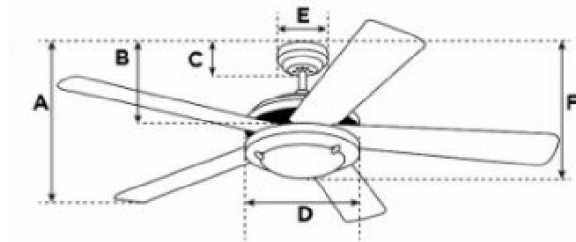

Abmessungen / Dimensions / Dimensioni

Princess Trio

- A:** Abmessung von der Decke bis zum unteren Ende der Flügel
A: dimensions depuis le plafond jusqu'au bout des hélices
 A: dimensioni dal soffitto fino al fondo delle eliche
- B:** Abmessung von der Decke bis zum unteren Ende Schaltergehäuse
B: dimensions depuis le plafond jusqu'au bout du boîtier
 B: dimensioni dal soffitto fino al fondo della cassa
- C:** Abmessung von der Decke bis zum unteren Ende Abdeckung
C: dimensions depuis le plafond jusqu'au bout de couvercle
 C: dimensioni dal soffitto fino al fondo di copertura
- D:** Breite des Motoregehäuses
D: largeur du boîtier de moteur
 D: larghezza della cassa del motore
- E:** Breite der Abdeckung
E: largeur de couvercle
 E: larghezza di copertura
- F:** Mass von der Decke bis zum unteren Ende Leuchte
F: dimensions depuis le plafond jusqu'au bout de lumière
 F: dimensioni dal soffitto fino al fondo della lampada

A	B	C	D	E	F
29	31	6.2	17	13	43

Masse / Dimensions / Dimensioni, cm