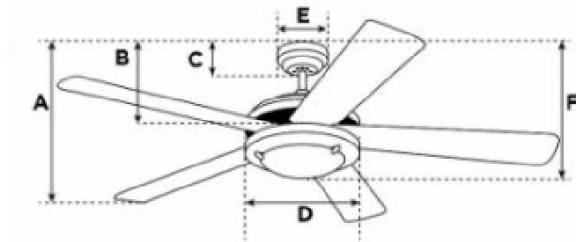

## Abmessungen / Dimensions / Dimensioni

### Turbo II

- A: Abmessung von der Decke bis zum unteren Ende der Flügel  
*A: dimensions depuis le plafond jusqu'au bout des hélices*  
 A: dimensioni dal soffitto fino al fondo delle eliche  
 B: Abmessung von der Decke bis zum unteren Ende Schaltergehäuse  
*B: dimensions depuis le plafond jusqu'au bout du boîtier*  
 B: dimensioni dal soffitto fino al fondo della cassa  
 C: Abmessung von der Decke bis zum unteren Ende Abdeckung  
*C: dimensions depuis le plafond jusqu'au bout de couvercle*  
 C: dimensioni dal soffitto fino al fondo di copertura  
 D: Breite des Motoregehäuses  
*D: largeur du boîtier de moteur*  
 D: larghezza della cassa del motore  
 E: Breite der Abdeckung  
*E: largeur de couvercle*  
 E: larghezza di copertura  
 F: Mass von der Decke bis zum unteren Ende Leuchte  
*F: dimensions depuis le plafond jusqu'au bout de lumière*  
 F: dimensioni dal soffitto fino al fondo della lampada

A	B	C	D	E	F
26	28	6.2	17	13	38

Masse / Dimensions / Dimensioni, cm