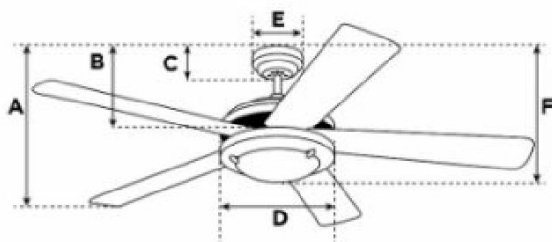

Abmessungen / Dimensions / Dimensioni

Monarch Trio

- A: Abmessung von der Decke bis zum unteren Ende der Flügel
A: dimensions depuis le plafond jusqu'au bout des hélices
 A: dimensioni dal soffitto fino al fondo delle eliche
 B: Abmessung von der Decke bis zum unteren Ende Schalergehäuse
B: dimensions depuis le plafond jusqu'au bout du boîtier
 B: dimensioni dal soffitto fino al fondo della cassa
 C: Abmessung von der Decke bis zum unteren Ende Abdeckung
C: dimensions depuis le plafond jusqu'au bout de couvercle
 C: dimensioni dal soffitto fino al fondo di copertura
 D: Breite des Motorengehäuses
D: largeur du boîtier de moteur
 D: larghezza della cassa del motore
 E: Breite der Abdeckung
E: largeur de couvercle
 E: larghezza di copertura
 F: Mass von der Decke bis zum unteren Ende Leuchte
F: dimensions depuis le plafond jusqu'au bout de lumière
 F: dimensioni dal soffitto fino al fondo della lampada

A	B	C	D	E	F
29	38	6.2	28	13	43

Masse / Dimensions / Dimensioni, cm