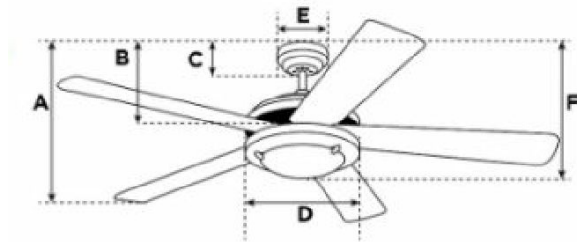

Abmessungen / Dimensions / Dimensioni

Vegas

- A:** Abmessung von der Decke bis zum unteren Ende der Flügel
A: dimensions depuis le plafond jusqu'au bout des hélices
 A: dimensioni dal soffitto fino al fondo delle eliche
- B:** Abmessung von der Decke bis zum unteren Ende Schaltergehäuse
B: dimensions depuis le plafond jusqu'au bout du boîtier
 B: dimensioni dal soffitto fino al fondo della cassa
- C:** Abmessung von der Decke bis zum unteren Ende Abdeckung
C: dimensions depuis le plafond jusqu'au bout de couvercle
 C: dimensioni dal soffitto fino al fondo di copertura
- D:** Breite des Motoregehäuses
D: largeur du boîtier de moteur
 D: larghezza della cassa del motore
- E:** Breite der Abdeckung
E: largeur de couvercle
 E: larghezza di copertura
- F:** Mass von der Decke bis zum unteren Ende Leuchte
F: dimensions depuis le plafond jusqu'au bout de lumière
 F: dimensioni dal soffitto fino al fondo della lampada

A	B	C	D	E	F
28.5	32.5	6.2	17	13	44.2

Masse / Dimensions / Dimensioni, cm