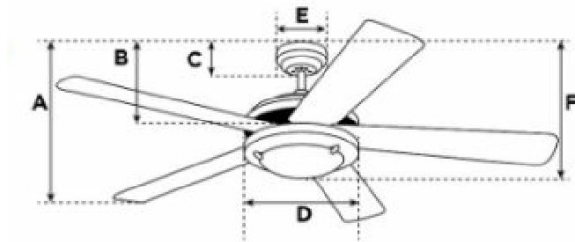

## Abmessungen / Dimensions / Dimensioni

### Industrial,

- A:** Abmessung von der Decke bis zum unteren Ende der Flügel  
*A: dimensions depuis le plafond jusqu'au bout des hélices*  
 A: dimensioni dal soffitto fino al fondo delle eliche
- B:** Abmessung von der Decke bis zum unteren Ende Schalergehäuse  
*B: dimensions depuis le plafond jusqu'au bout du boîtier*  
 B: dimensioni dal soffitto fino al fondo della cassa
- C:** Abmessung von der Decke bis zum unteren Ende Abdeckung  
*C: dimensions depuis le plafond jusqu'au bout de couvercle*  
 C: dimensioni dal soffitto fino al fondo di copertura
- D:** Breite des Motorengehäuses  
*D: largeur du boîtier de moteur*  
 D: larghezza della cassa del motore
- E:** Breite der Abdeckung  
*E: largeur de couvercle*  
 E: larghezza di copertura
- F:** Mass von der Decke bis zum unteren Ende Leuchte  
*F: dimensions depuis le plafond jusqu'au bout de lumière*  
 F: dimensioni dal soffitto fino al fondo della lampada

### Masse / Dimensions / Dimensioni, cm