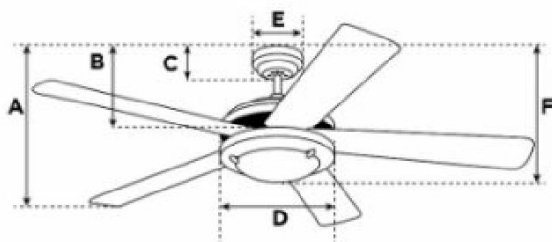

Abmessungen / Dimensions / Dimensioni

Princess Trio

- A: Abmessung von der Decke bis zum unteren Ende der Flügel
A: dimensions depuis le plafond jusqu'au bout des hélices
 A: dimensioni dal soffitto fino al fondo delle eliche
 B: Abmessung von der Decke bis zum unteren Ende Schaltergehäuse
B: dimensions depuis le plafond jusqu'au bout du boîtier
 B: dimensioni dal soffitto fino al fondo della cassa
 C: Abmessung von der Decke bis zum unteren Ende Abdeckung
C: dimensions depuis le plafond jusqu'au bout de couvercle
 C: dimensioni dal soffitto fino al fondo di copertura
 D: Breite des Motoregehäuses
D: largeur du boîtier de moteur
 D: larghezza della cassa del motore
 E: Breite der Abdeckung
E: largeur de couvercle
 E: larghezza di copertura
 F: Mass von der Decke bis zum unteren Ende Leuchte
F: dimensions depuis le plafond jusqu'au bout de lumière
 F: dimensioni dal soffitto fino al fondo della lampada

A	B	C	D	E	F
29	32	6.2	17	13	43

Masse / Dimensions / Dimensioni, cm