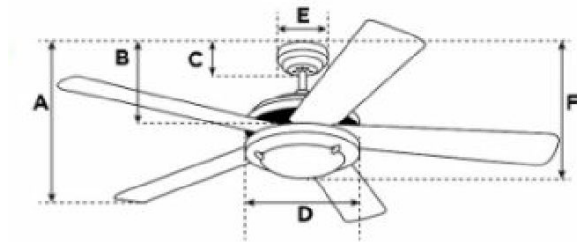

Abmessungen / Dimensions / Dimensioni

Wengue

- A: Abmessung von der Decke bis zum unteren Ende der Flügel
A: dimensions depuis le plafond jusqu'au bout des hélices
 A: dimensioni dal soffitto fino al fondo delle eliche
 B: Abmessung von der Decke bis zum unteren Ende Schalergehäuse
B: dimensions depuis le plafond jusqu'au bout du boîtier
 B: dimensioni dal soffitto fino al fondo della cassa
 C: Abmessung von der Decke bis zum unteren Ende Abdeckung
C: dimensions depuis le plafond jusqu'au bout de couvercle
 C: dimensioni dal soffitto fino al fondo di copertura
 D: Breite des Motorengehäuses
D: largeur du boîtier de moteur
 D: larghezza della cassa del motore
 E: Breite der Abdeckung
E: largeur de couvercle
 E: larghezza di copertura
 F: Mass von der Decke bis zum unteren Ende Leuchte
F: dimensions depuis le plafond jusqu'au bout de lumière
 F: dimensioni dal soffitto fino al fondo della lampada

A	B	C	D	E	F
23	26	6.2	17	13	31

Masse / Dimensions / Dimensioni, cm