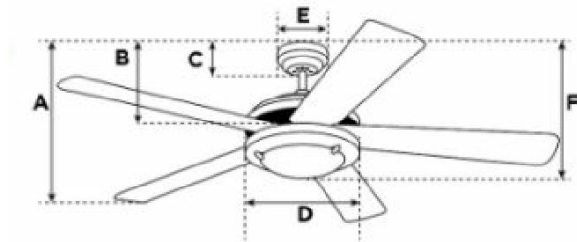

## Abmessungen / Dimensions / Dimensioni

### Industrial,

- A:** Abmessung von der Decke bis zum unteren Ende der Flügel  
*A: dimensions depuis le plafond jusqu'au bout des hélices*  
 A: dimensioni dal soffitto fino al fondo delle eliche
- B:** Abmessung von der Decke bis zum unteren Ende Schaltergehäuse  
*B: dimensions depuis le plafond jusqu'au bout du boîtier*  
 B: dimensioni dal soffitto fino al fondo della cassa
- C:** Abmessung von der Decke bis zum unteren Ende Abdeckung  
*C: dimensions depuis le plafond jusqu'au bout de couvercle*  
 C: dimensioni dal soffitto fino al fondo di copertura
- D:** Breite des Motoregehäuses  
*D: largeur du boîtier de moteur*  
 D: larghezza della cassa del motore
- E:** Breite der Abdeckung  
*E: largeur de couvercle*  
 E: larghezza di copertura
- F:** Mass von der Decke bis zum unteren Ende Leuchte  
*F: dimensions depuis le plafond jusqu'au bout de lumière*  
 F: dimensioni dal soffitto fino al fondo della lampada

<b>A</b>	<b>B</b>	<b>C</b>	<b>D</b>	<b>E</b>	<b>F</b>
42.2	39.4	6.2	19.8	13	-

Masse / Dimensions / Dimensioni, cm