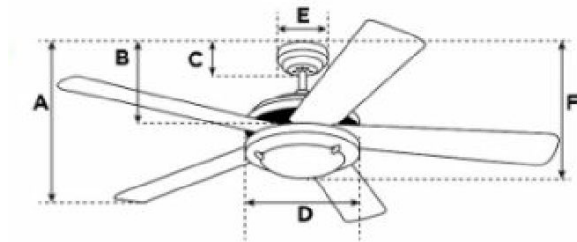

Abmessungen / Dimensions / Dimensioni

Jet II

- A:** Abmessung von der Decke bis zum unteren Ende der Flügel
A: dimensions depuis le plafond jusqu'au bout des hélices
A: dimensioni dal soffitto fino al fondo delle eliche
B: Abmessung von der Decke bis zum unteren Ende Schaltergehäuse
B: dimensions depuis le plafond jusqu'au bout du boîtier
B: dimensioni dal soffitto fino al fondo della cassa
C: Abmessung von der Decke bis zum unteren Ende Abdeckung
C: dimensions depuis le plafond jusqu'au bout de couvercle
C: dimensioni dal soffitto fino al fondo di copertura
D: Breite des Motoregehäuses
D: largeur du boîtier de moteur
D: larghezza della cassa del motore
E: Breite der Abdeckung
E: largeur de couvercle
E: larghezza di copertura
F: Mass von der Decke bis zum unteren Ende Leuchte
F: dimensions depuis le plafond jusqu'au bout de lumière
F: dimensioni dal soffitto fino al fondo della lampada

A	B	C	D	E	F
22.5	29	6.2	17	13	-

Masse / Dimensions / Dimensioni, cm