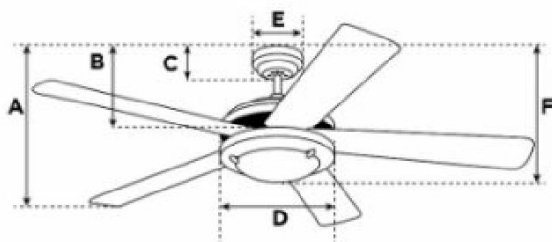

Abmessungen / Dimensions / Dimensioni

Industrial

- A: Abmessung von der Decke bis zum unteren Ende der Flügel
A: dimensions depuis le plafond jusqu'au bout des hélices
 A: dimensioni dal soffitto fino al fondo delle eliche
 B: Abmessung von der Decke bis zum unteren Ende Schaltergehäuse
B: dimensions depuis le plafond jusqu'au bout du boîtier
 B: dimensioni dal soffitto fino al fondo della cassa
 C: Abmessung von der Decke bis zum unteren Ende Abdeckung
C: dimensions depuis le plafond jusqu'au bout de couvercle
 C: dimensioni dal soffitto fino al fondo di copertura
 D: Breite des Motoregehäuses
D: largeur du boîtier de moteur
 D: larghezza della cassa del motore
 E: Breite der Abdeckung
E: largeur de couvercle
 E: larghezza di copertura
 F: Mass von der Decke bis zum unteren Ende Leuchte
F: dimensions depuis le plafond jusqu'au bout de lumière
 F: dimensioni dal soffitto fino al fondo della lampada

A	B	C	D	E	F
24	37	6.2	20	13	-

Masse / Dimensions / Dimensioni, cm