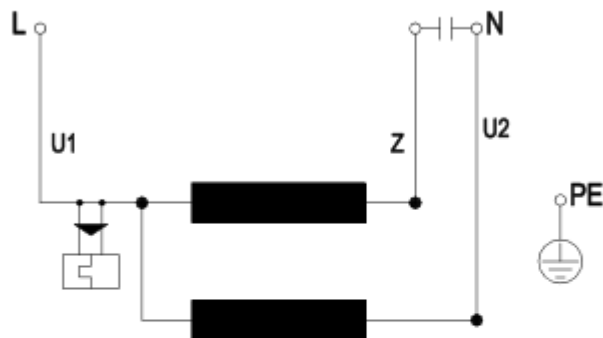

Anschlusschema / Schéma de raccordement / Schema di allacciamento
Radialventilator R4E 180-AB01-05

4.4 Anschlussbild

U1	blau
Z	braun
U2	schwarz
PE	grün / gelb