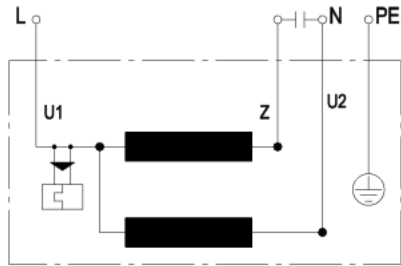

Anschlussschema / Schéma de raccordement / Schema di allacciamento
Radialventilator G2E 160-AY50-91

U1	blue	Z	brown	U2	black
PE	green/yellow				