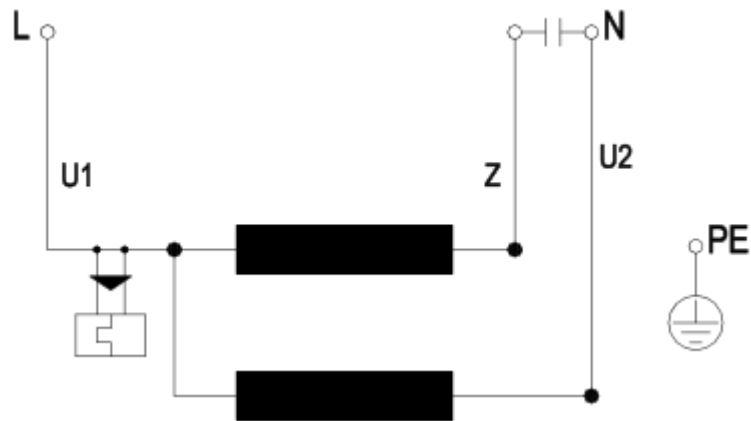

**Anschlussschema / Schéma de raccordement / Schema di allacciamento**  
**Radialventilator R4E-160-AB01-01**

<b>U1</b>	blau
<b>Z</b>	braun
<b>U2</b>	schwarz
<b>PE</b>	grün / gelb